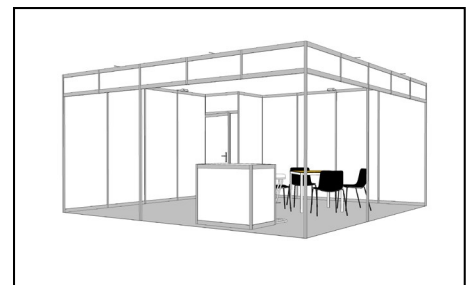

m² **Komplettstand "Classic"** à € 79,00
sqm **Complete booth "Classic"**

- Wände weiß / white walls
- Zargen / frame 6cm
- 1 Info-Pult weiß / info-desk white
- 1 Barhocker / barstool
- 1 Tisch / table 80x80cm
- 4 Sessel / chairs
- 1 Strahler / spotlight per 4m²
- 2 Fächer gerade / shelves horizontal
- Teppich-Farbe / carpet color:

rot/red blau/blue grau/grey grün/green

m² **Komplettstand "DeLuxe"** à € 89,00
sqm **Complete booth "DeLuxe"**

- Wände weiß / white walls
- Blende / fascia h 40cm
- 1 Kabine mit Tür / cabinet with door 1x1m
- 1 Info-Pult weiß / info-desk white
- 1 Barhocker / barstool
- 1 Tisch / table 80x80cm
- 4 Sessel / chairs
- 1 Strahler / spotlight per 4m²
- Teppich-Farbe / carpet color:

rot/red blau/blue grau/grey grün/green

m² **Komplettstand "Top A"** à € 99,00
sqm **Complete booth "Top A"**

- Wände weiß / white walls
- Blende / fascia h 40cm
- Säulen / columns 250x50x50cm
- 1 Kabine mit Tür / cabinet with door 1x1m
- 1 Info-Pult weiß / info-desk white
- 1 Barhocker / barstool
- 1 Tisch / table 80x80cm
- 4 Sessel / chairs
- 1 Strahler / spotlight per 4m²
- Teppich-Farbe / carpet color: