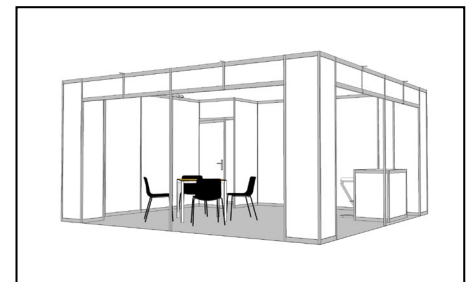

☐ m² **Komplettstand "Top A"** à € 99,00
sqm **Complete booth "Top A"**

- Wände weiß / white walls
- Blende / fascia h 40cm
- Säulen / columns 250x50x50cm
- 1 Kabine mit Tür / cabinet with door 1x1m
- 1 Info-Pult weiß / info-desk white
- 1 Barhocker / barstool
- 1 Tisch / table 80x80cm
- 4 Sessel / chairs
- 1 Strahler / spotlight per 4m²
- Teppich-Farbe / carpet color:

☐ rot/red ☐ blau/blue ☐ grau/grey ☐ grün/green