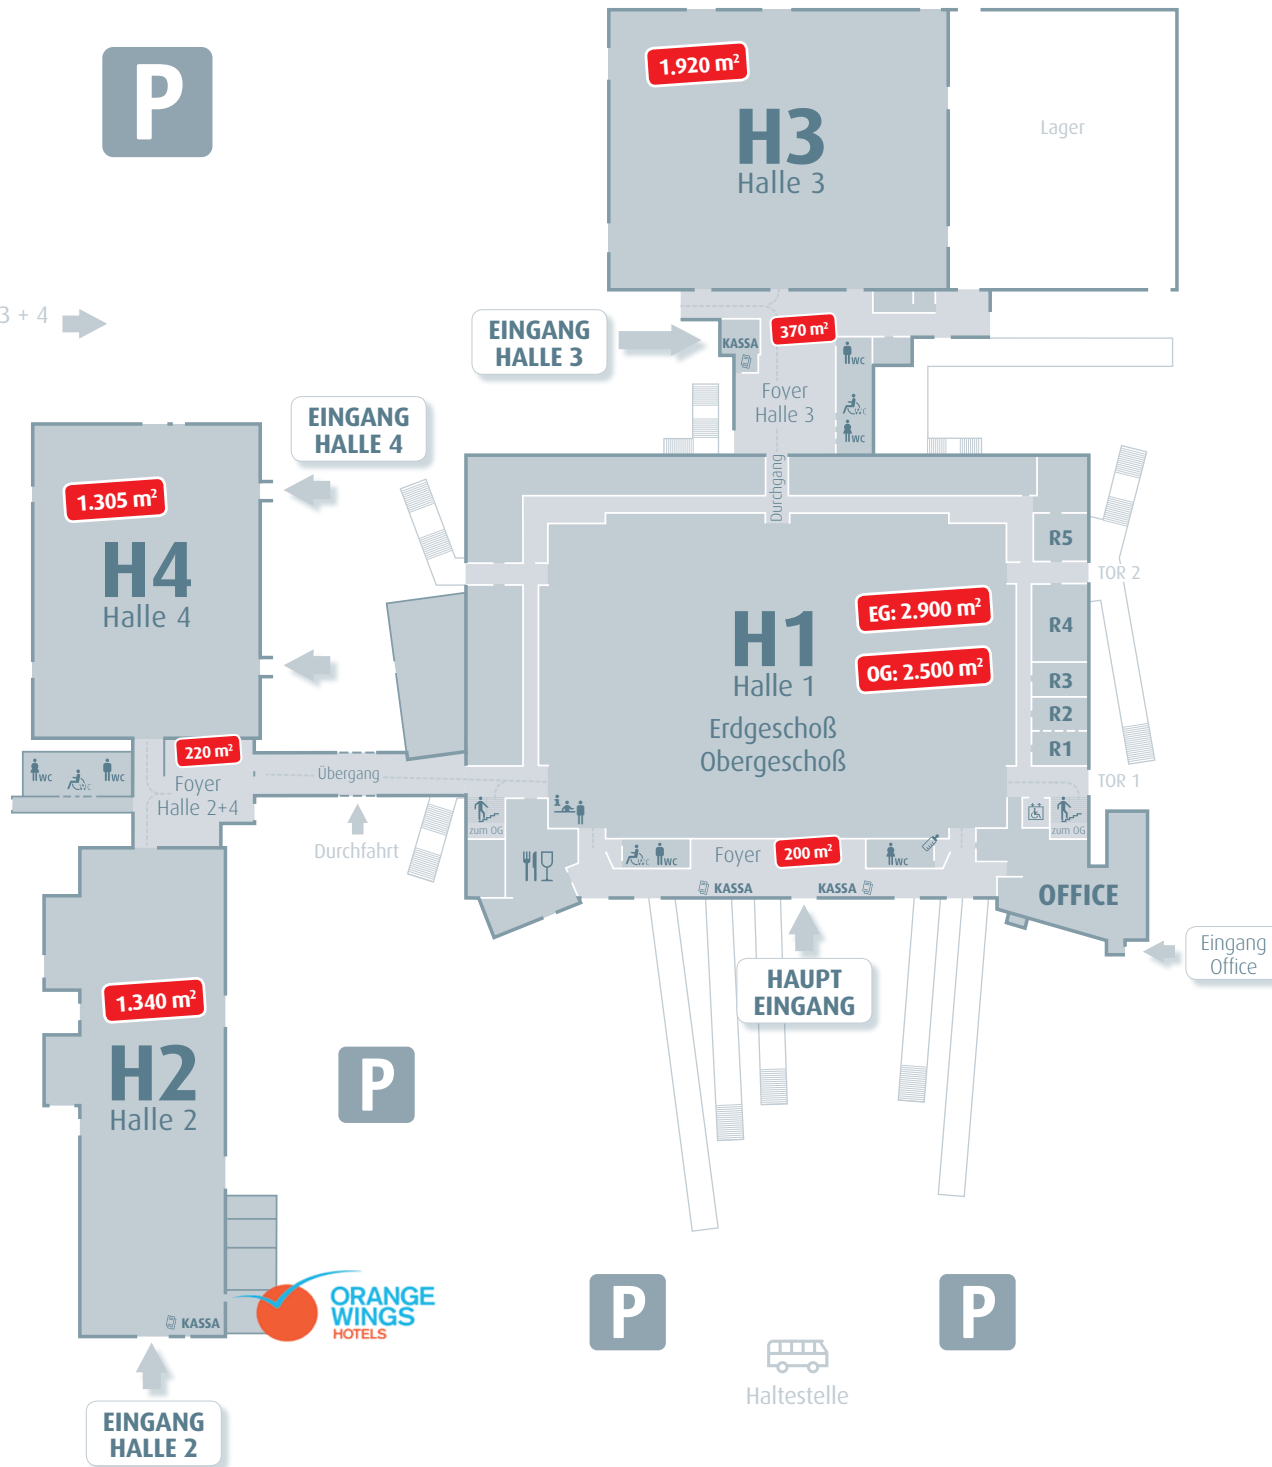

Zufahrt zu Halle 3 + 4  
und Parkplatz

-  Infopoint
-  Stiegen Obergeschoß/  
Zugang Tribünen
-  Restaurant
- R1...** Nutzbare Nebenräume
-  WC Damen
-  WC Behinderte
-  WC Herren
-  Wickelraum
-  Aufzug