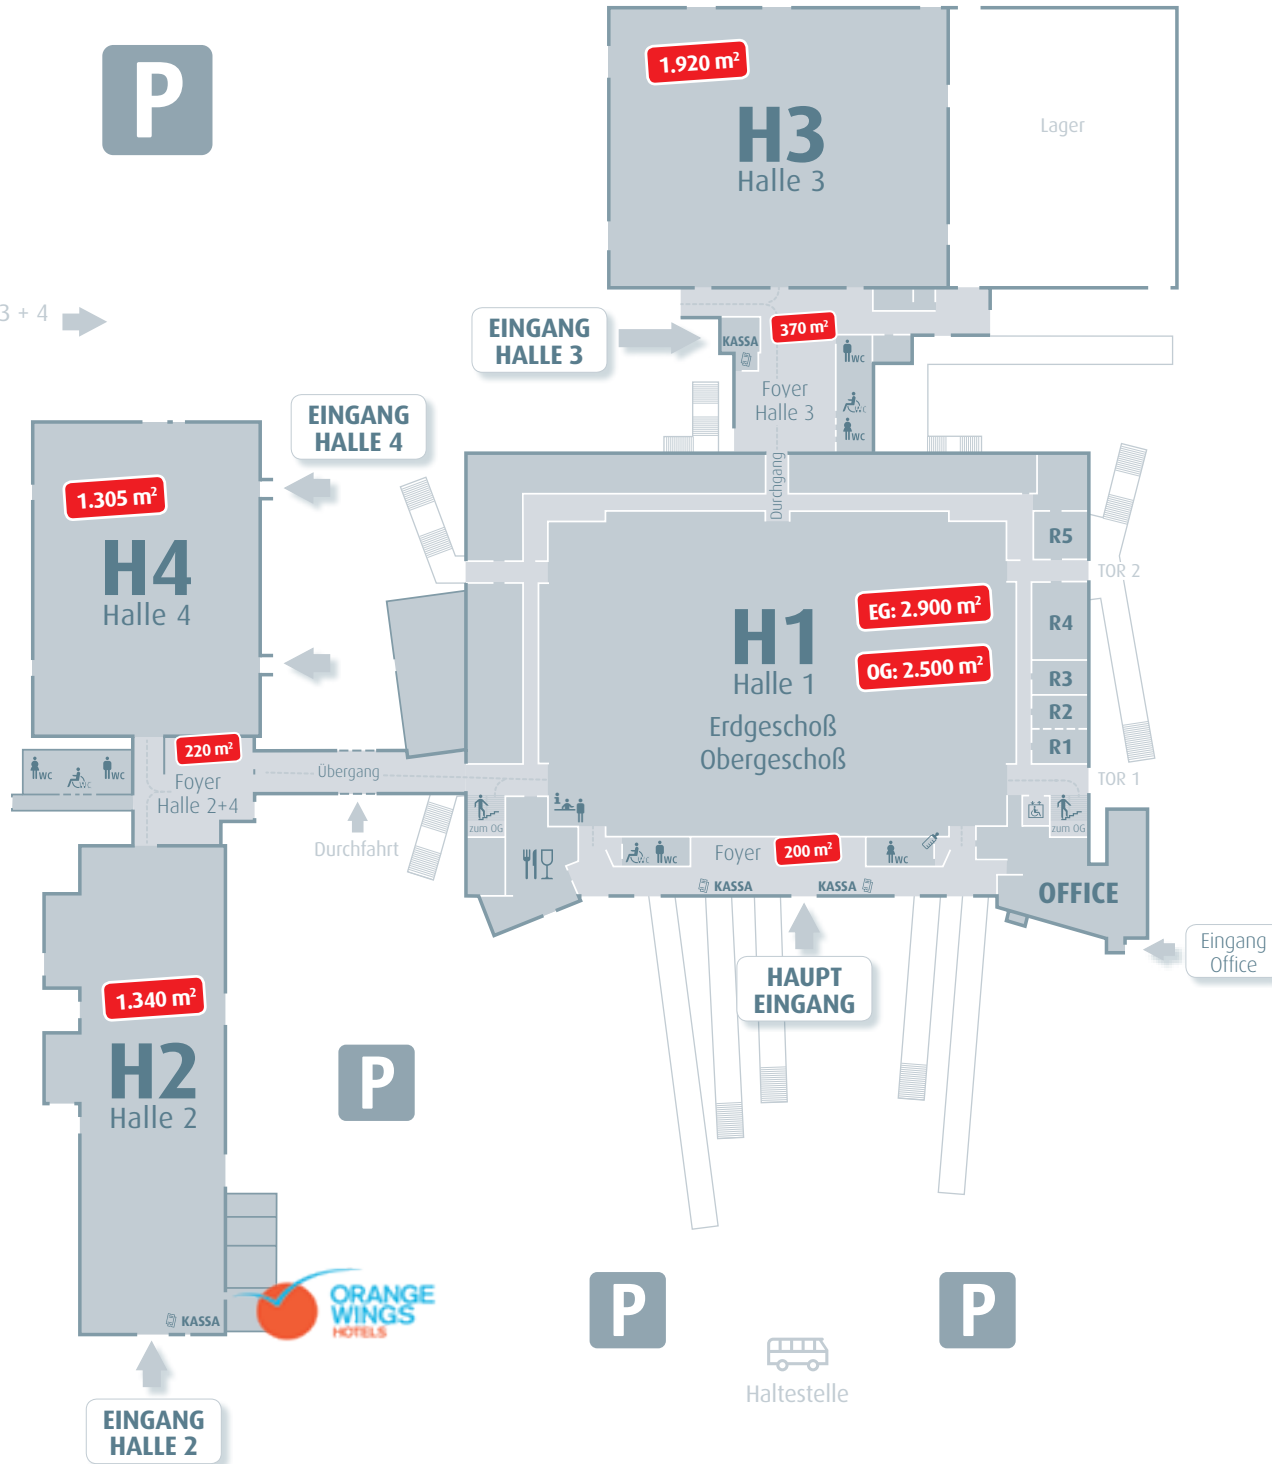

Zufahrt zu Halle 3 + 4  
und Parkplatz

-  Infopoint
-  Stiegen Obergeschoß/  
Zugang Tribünen
-  Restaurant
- R1...** Nutzbare Nebenräume
-  WC Damen
-  WC Behinderte
-  WC Herren
-  Wickelraum
-  Aufzug