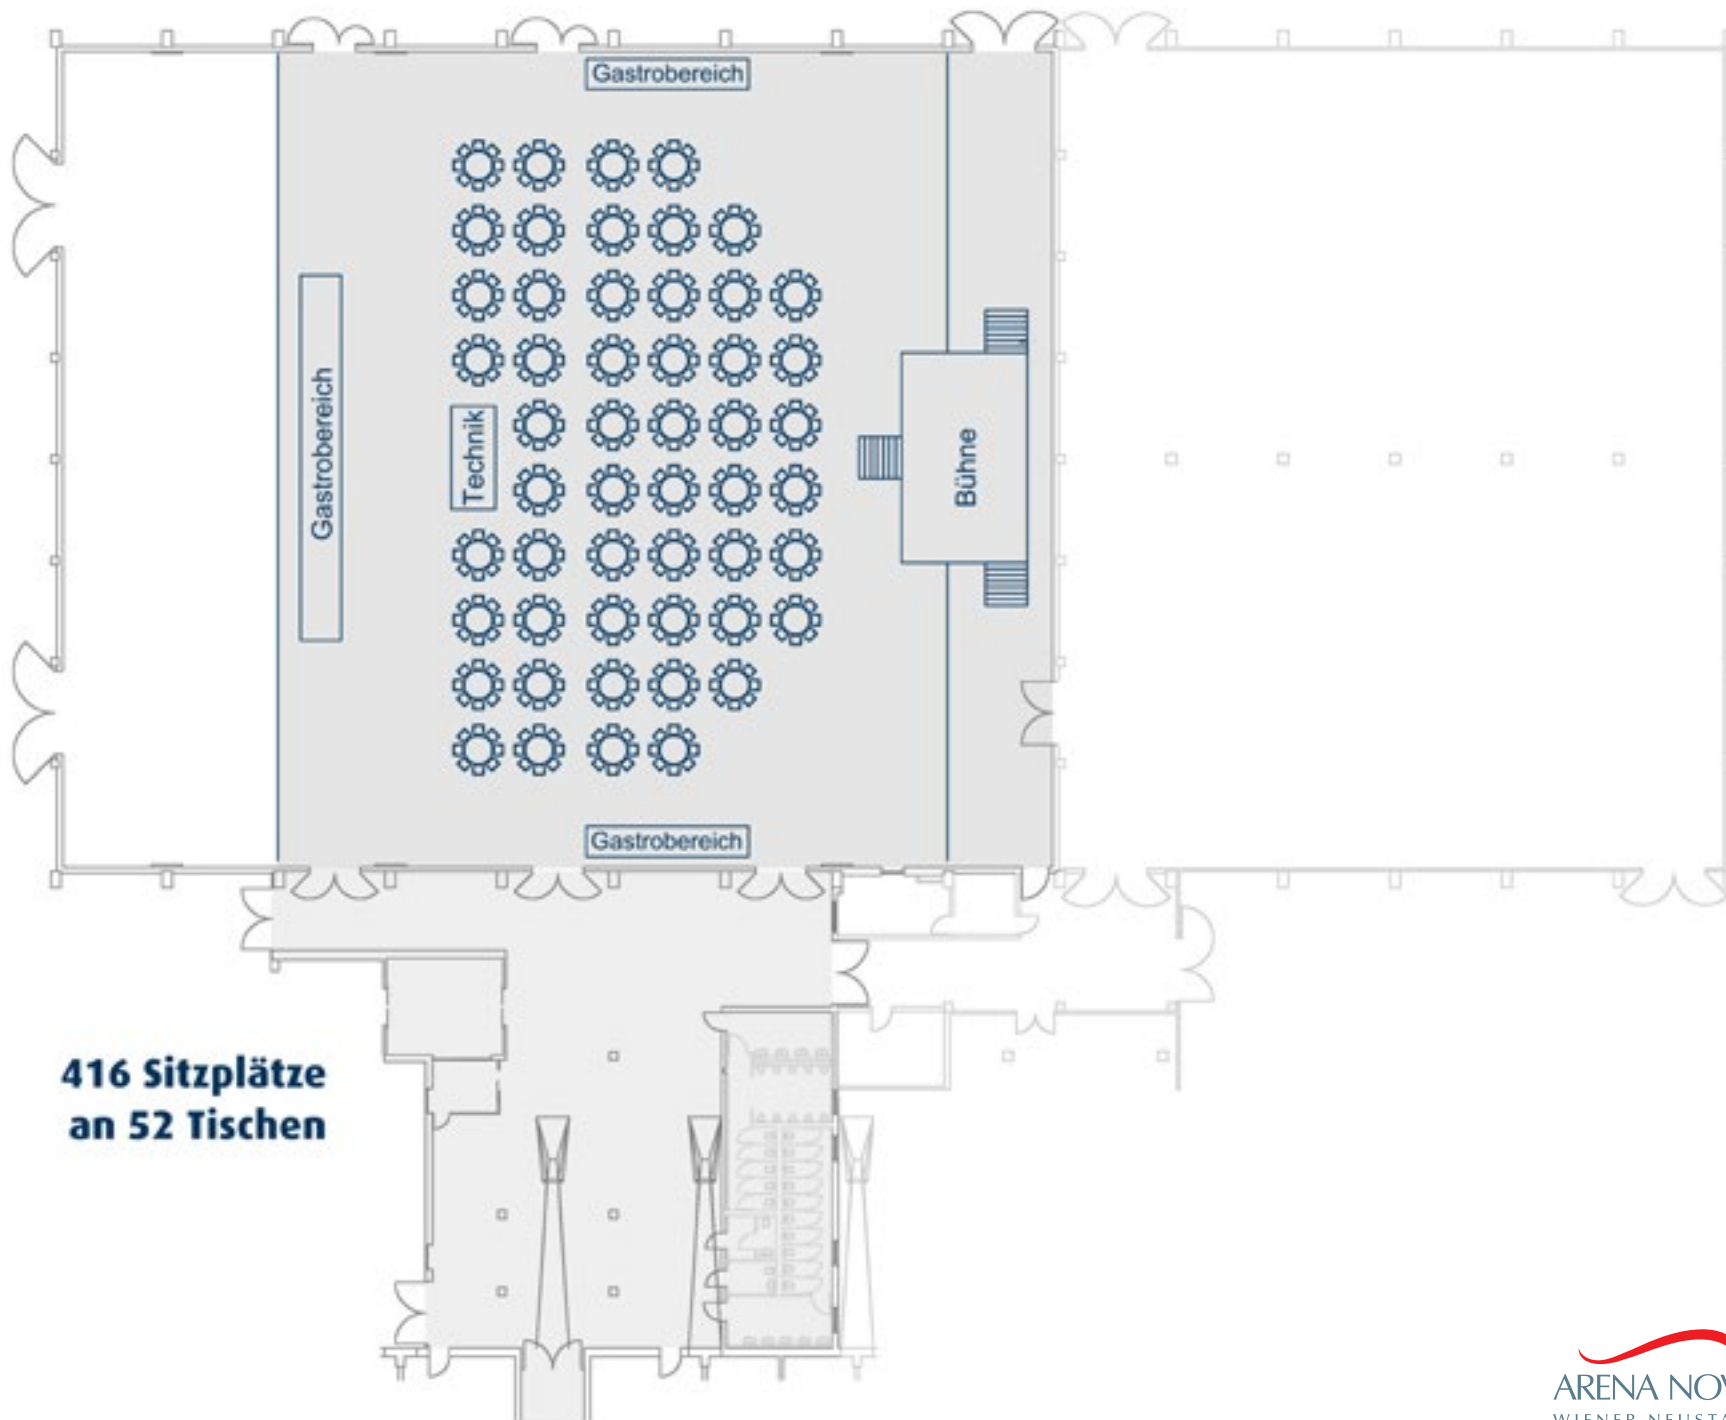

**768 Sitzplätze  
an 96 Tischen**

**416 Sitzplätze  
an 52 Tischen**

Zufahrt zu Halle 3 + 4  
und Parkplatz

-  Infopoint
-  Stiegen Obergeschoß/  
Zugang Tribünen
-  Restaurant
- R1...** Nutzbare Nebenräume
-  WC Damen
-  WC Behinderte
-  WC Herren
-  Wickelraum
-  Aufzug