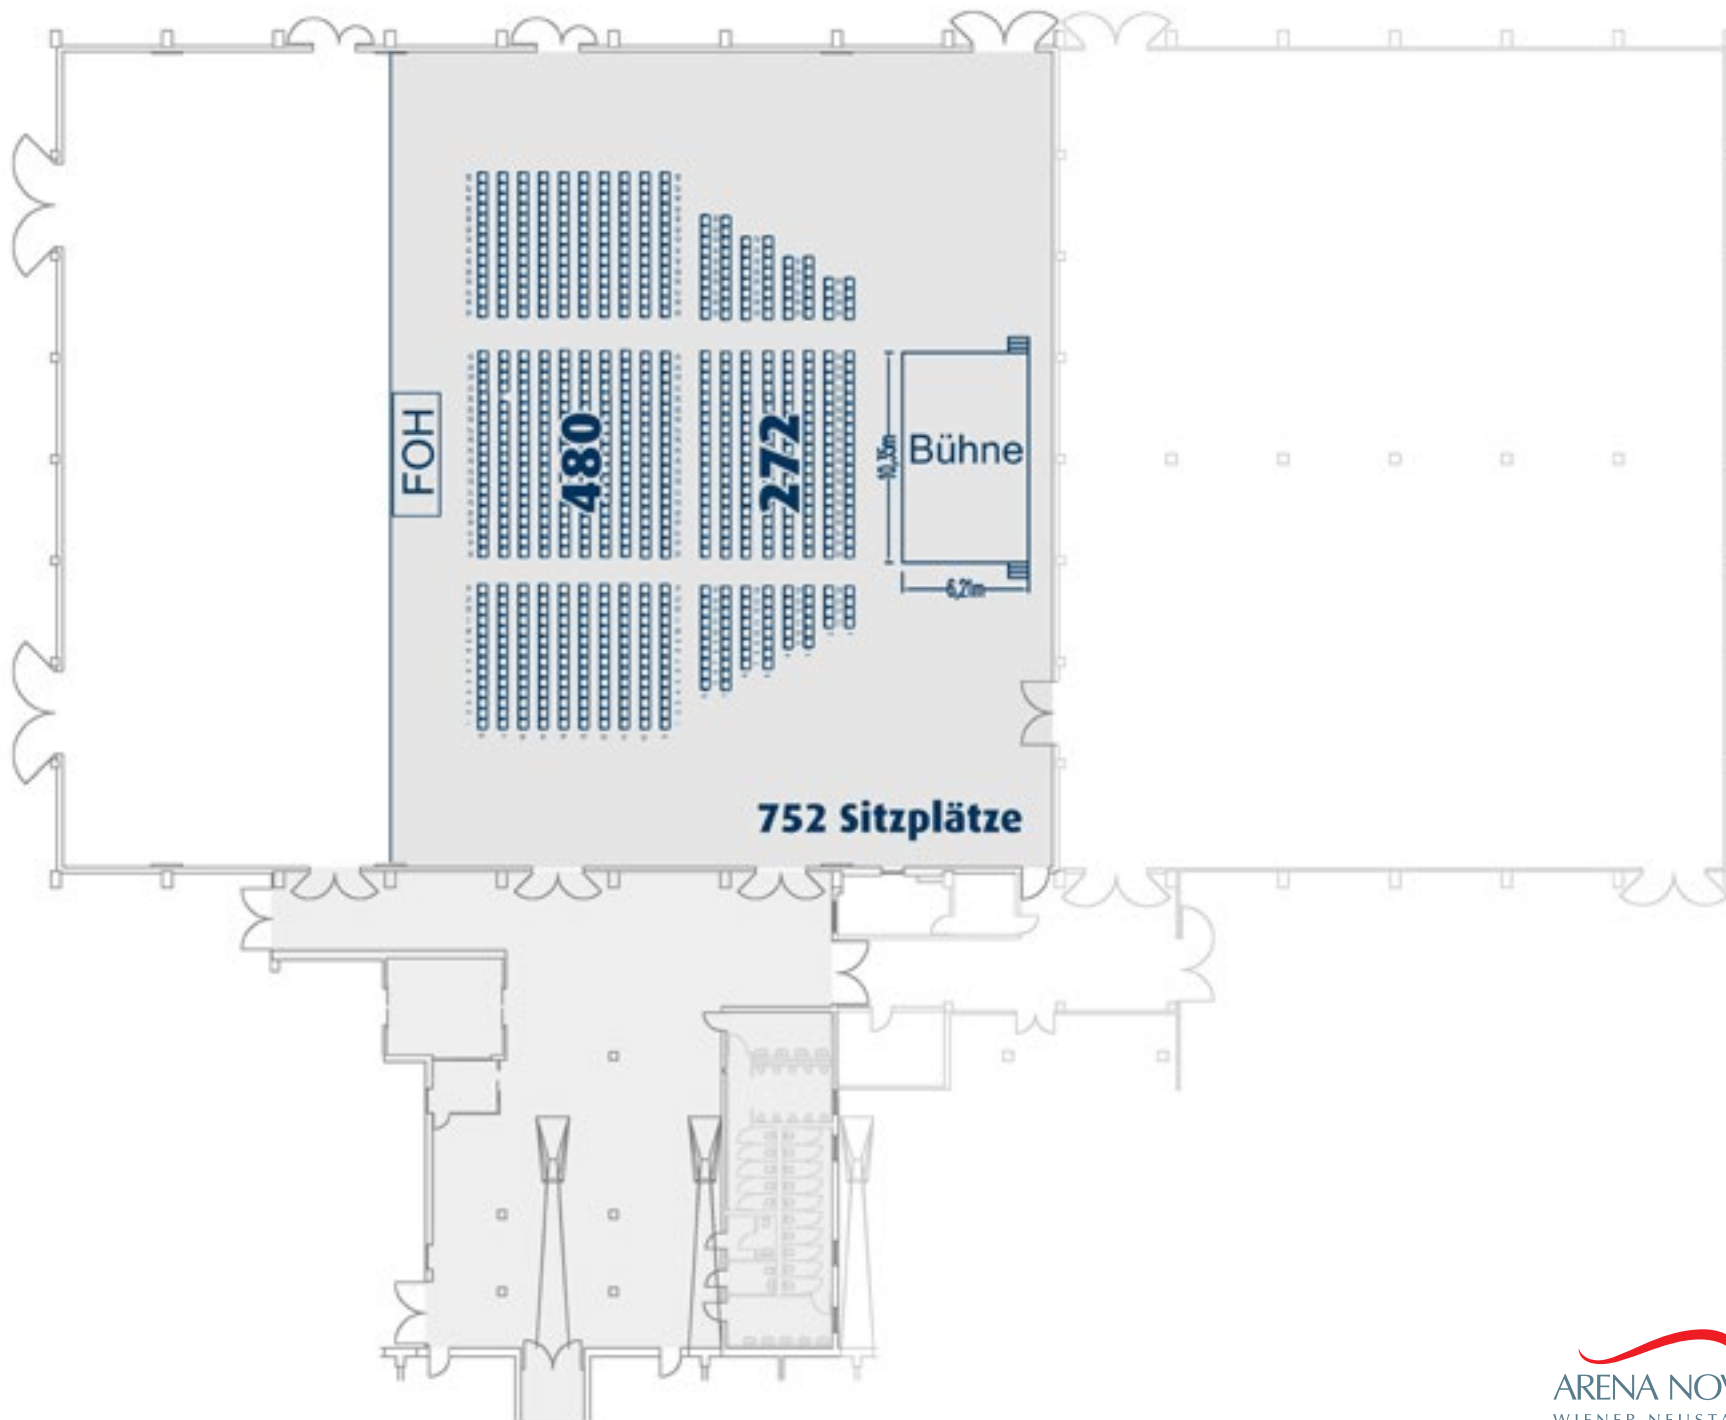

**768 Sitzplätze  
an 96 Tischen**

**416 Sitzplätze  
an 52 Tischen**

Zufahrt zu Halle 3 + 4  
und Parkplatz

-  Infopoint
-  Stiegen Obergeschoß/  
Zugang Tribünen
-  Restaurant
- R1...** Nutzbare Nebenräume
-  WC Damen
-  WC Behinderte
-  WC Herren
-  Wickelraum
-  Aufzug