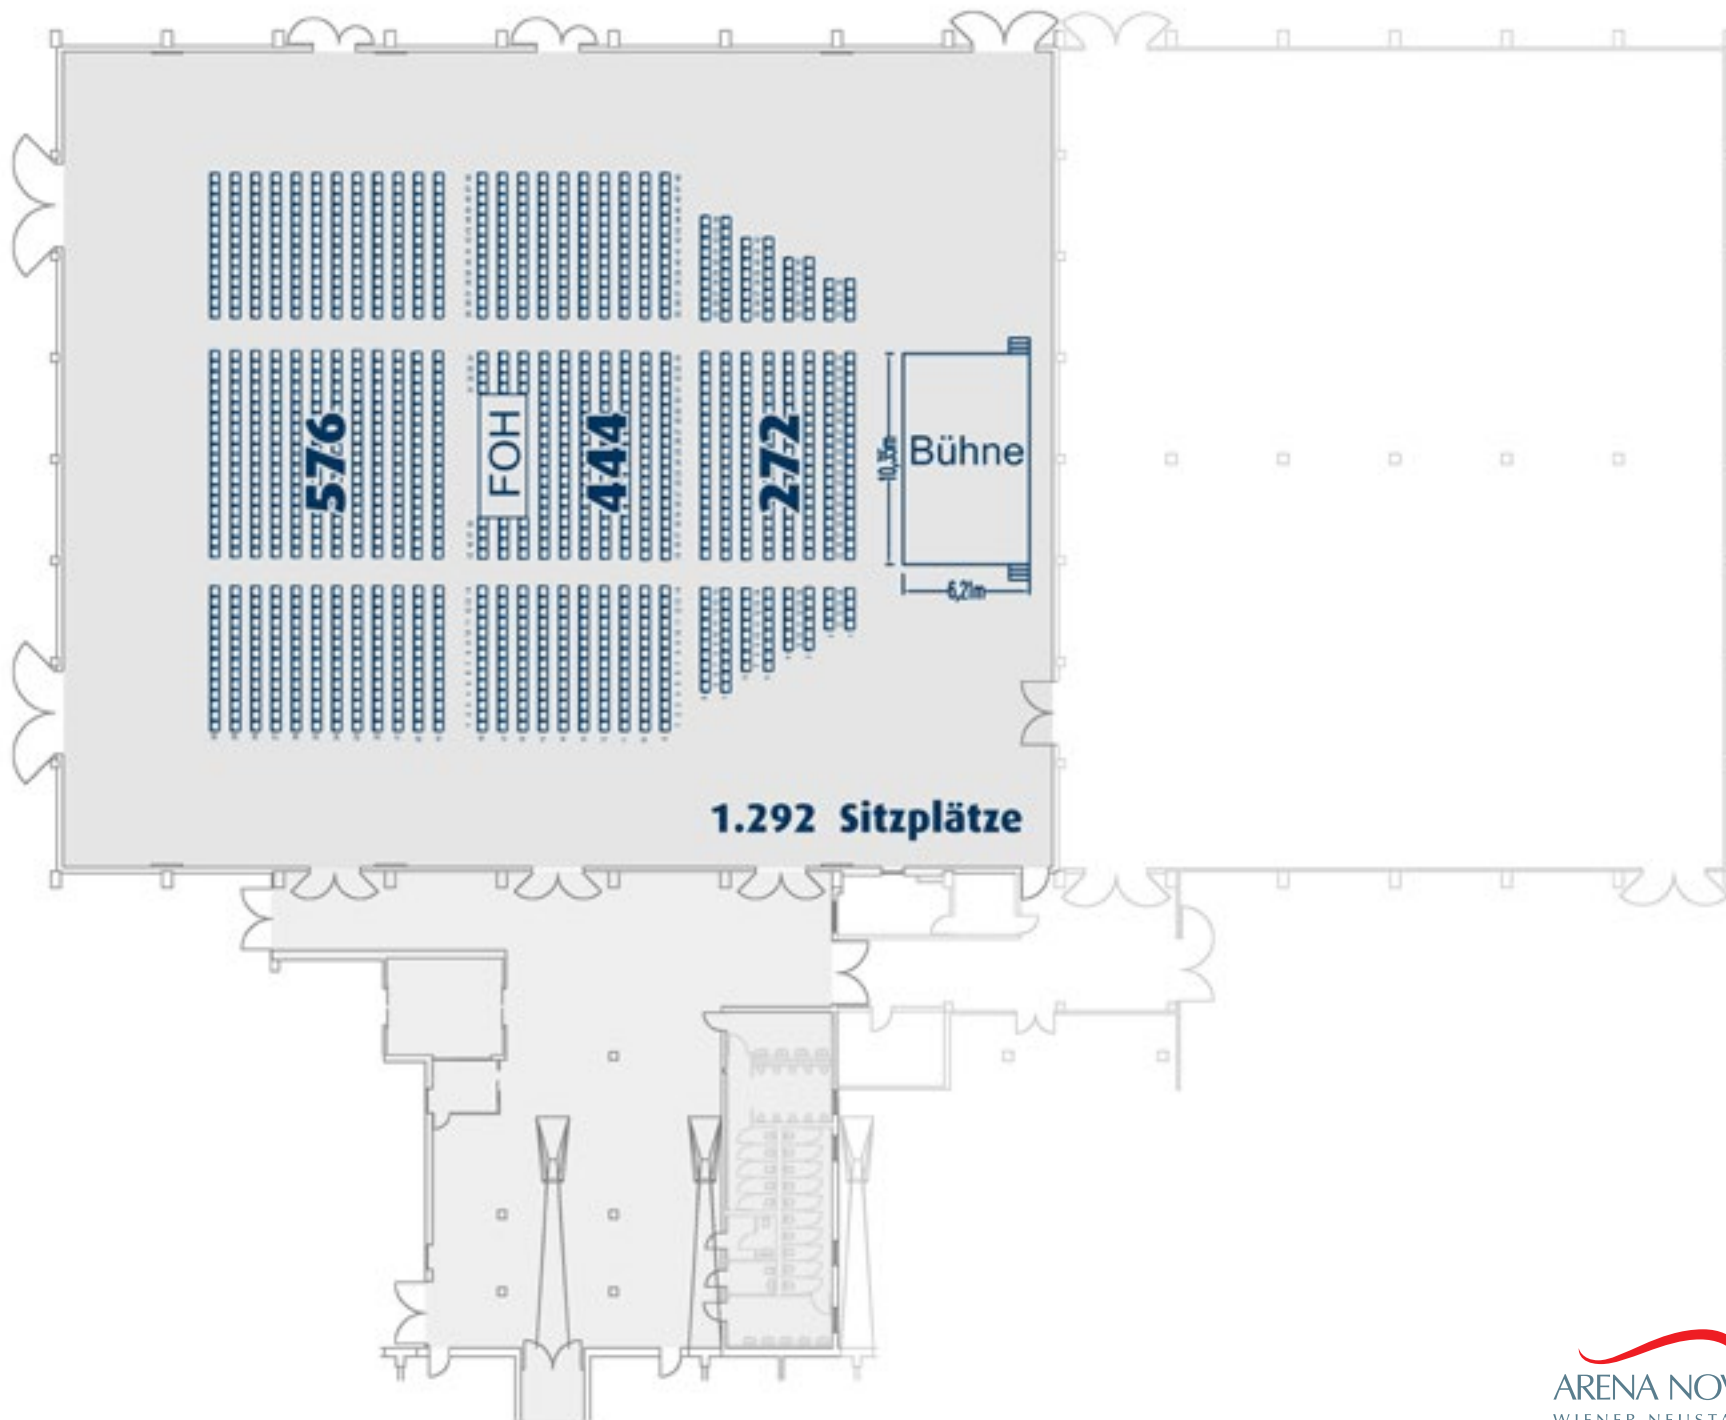

**768 Sitzplätze  
an 96 Tischen**

**416 Sitzplätze  
an 52 Tischen**

Zufahrt zu Halle 3 + 4  
und Parkplatz

-  Infopoint
-  Stiegen Obergeschoß/  
Zugang Tribünen
-  Restaurant
- R1...** Nutzbare Nebenräume
-  WC Damen
-  WC Behinderte
-  WC Herren
-  Wickelraum
-  Aufzug