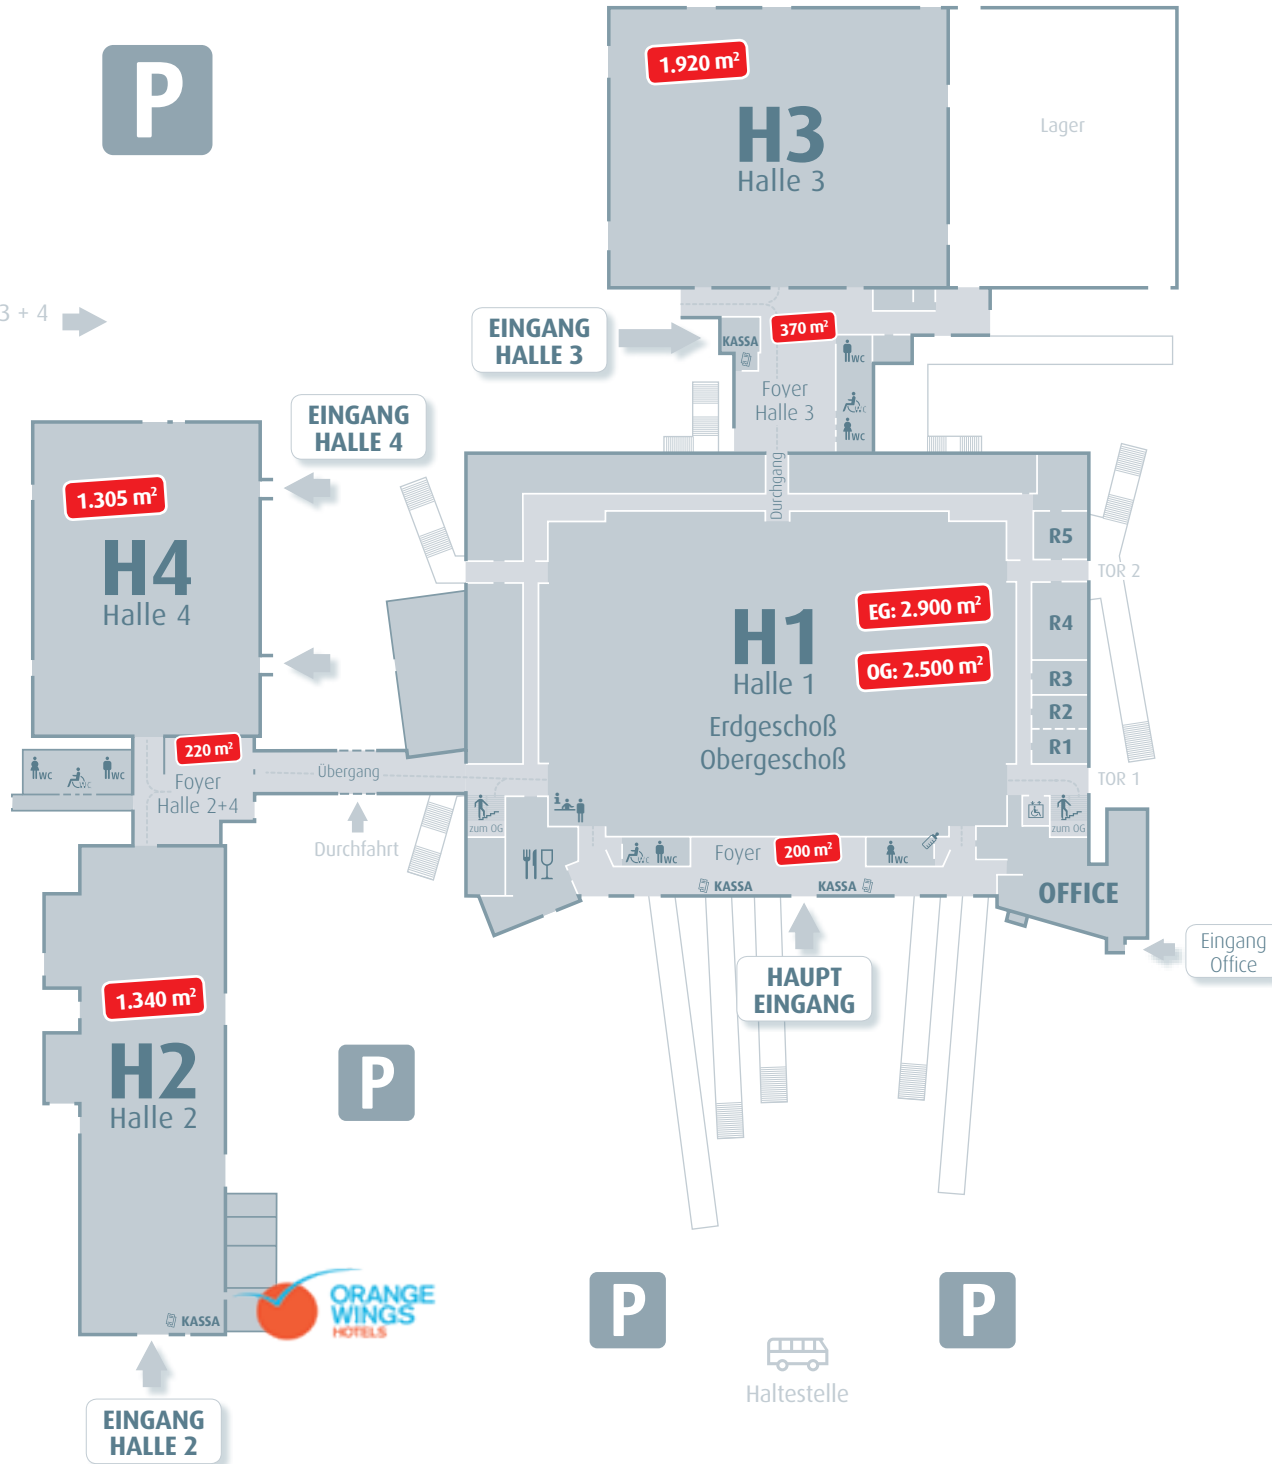

**768 Sitzplätze  
an 96 Tischen**

**416 Sitzplätze  
an 52 Tischen**

Zufahrt zu Halle 3 + 4  
und Parkplatz

-  Infopoint
-  Stiegen Obergeschoß/  
Zugang Tribünen
-  Restaurant
- R1...** Nutzbare Nebenräume
-  WC Damen
-  WC Behinderte
-  WC Herren
-  Wickelraum
-  Aufzug