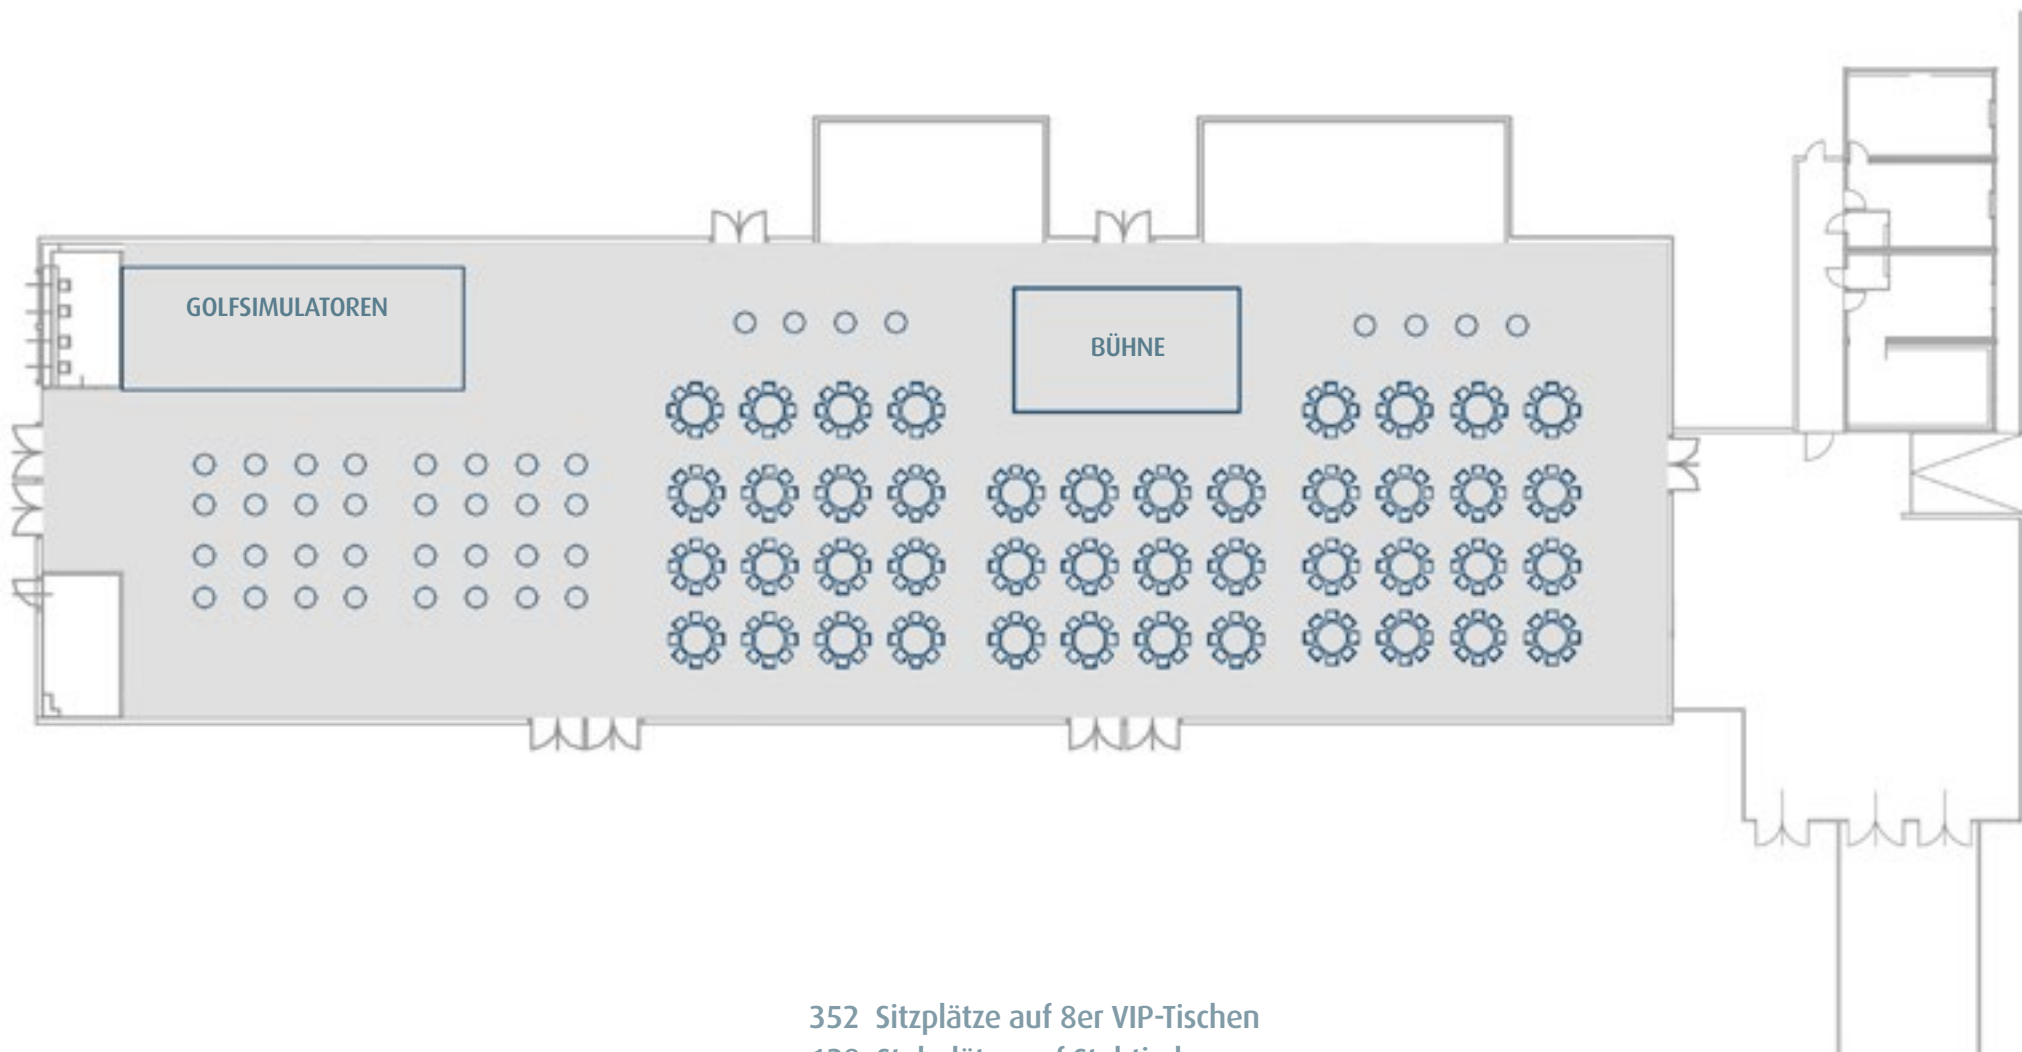

284 Sitzplätze auf 8er VIP-Tischen
ca. 160 Stehplätze auf Stehtischen

ca. 444 gesamt

352 Sitzplätze auf 8er VIP-Tischen
ca. 128 Stehplätze auf Stehtischen

ca. 480 gesamt

400 Sitzplätze auf 8er VIP-Tischen
40 Stehtische

200 - 300 Stehplätze auf Stehtischen

4 Mediawände mit Beamern
Teppichboden

928 Sitzplätze

Zufahrt zu Halle 3 + 4
und Parkplatz

-  Infopoint
-  Stiegen Obergeschoß/
Zugang Tribünen
-  Restaurant
- R1...** Nutzbare Nebenräume
-  WC Damen
-  WC Behinderte
-  WC Herren
-  Wickelraum
-  Aufzug