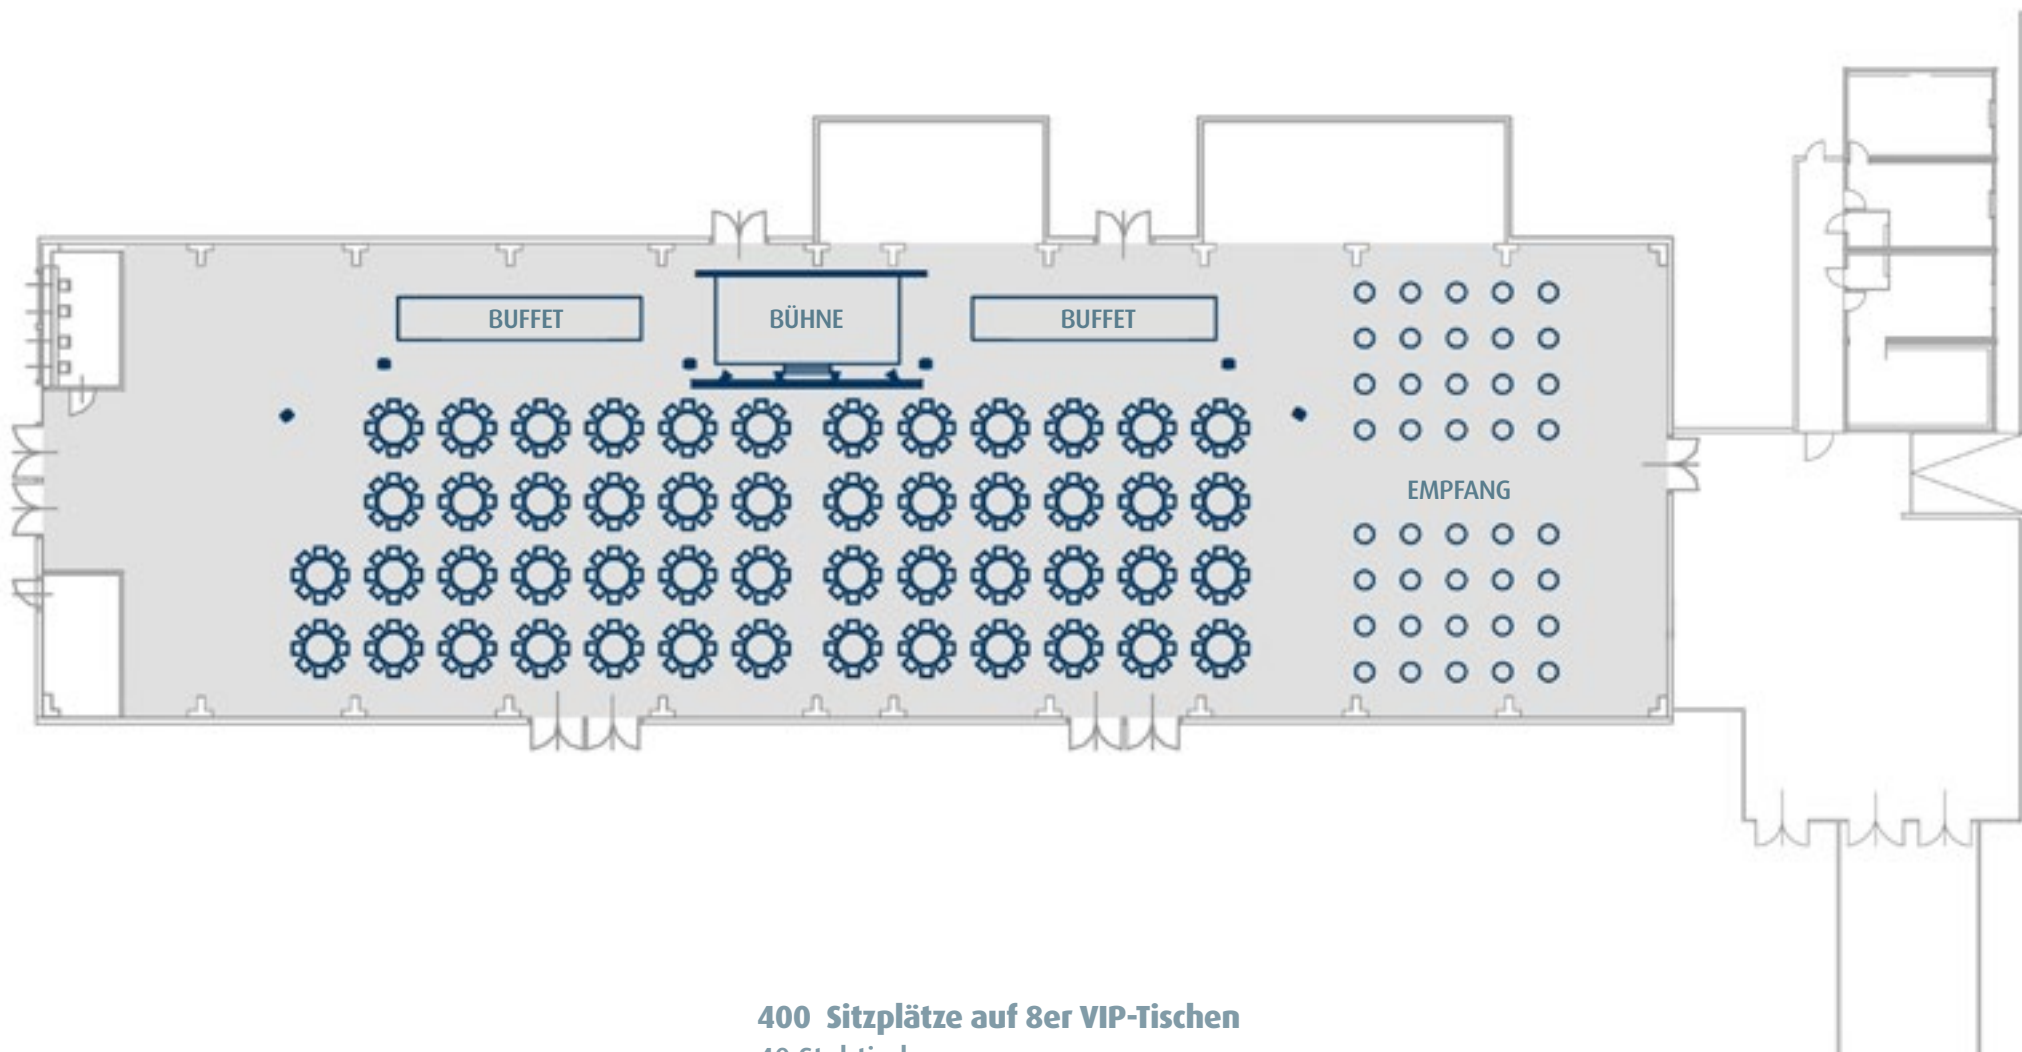

284 Sitzplätze auf 8er VIP-Tischen
ca. 160 Stehplätze auf Stehtischen

ca. 444 gesamt

352 Sitzplätze auf 8er VIP-Tischen
ca. 128 Stehplätze auf Stehtischen

ca. 480 gesamt

400 Sitzplätze auf 8er VIP-Tischen
40 Stehtische

200 - 300 Stehplätze auf Stehtischen

4 Mediawände mit Beamern
Teppichboden

928 Sitzplätze

Zufahrt zu Halle 3 + 4
und Parkplatz

-  Infopoint
-  Stiegen Obergeschoß/
Zugang Tribünen
-  Restaurant
- R1...** Nutzbare Nebenräume
-  WC Damen
-  WC Behinderte
-  WC Herren
-  Wickelraum
-  Aufzug