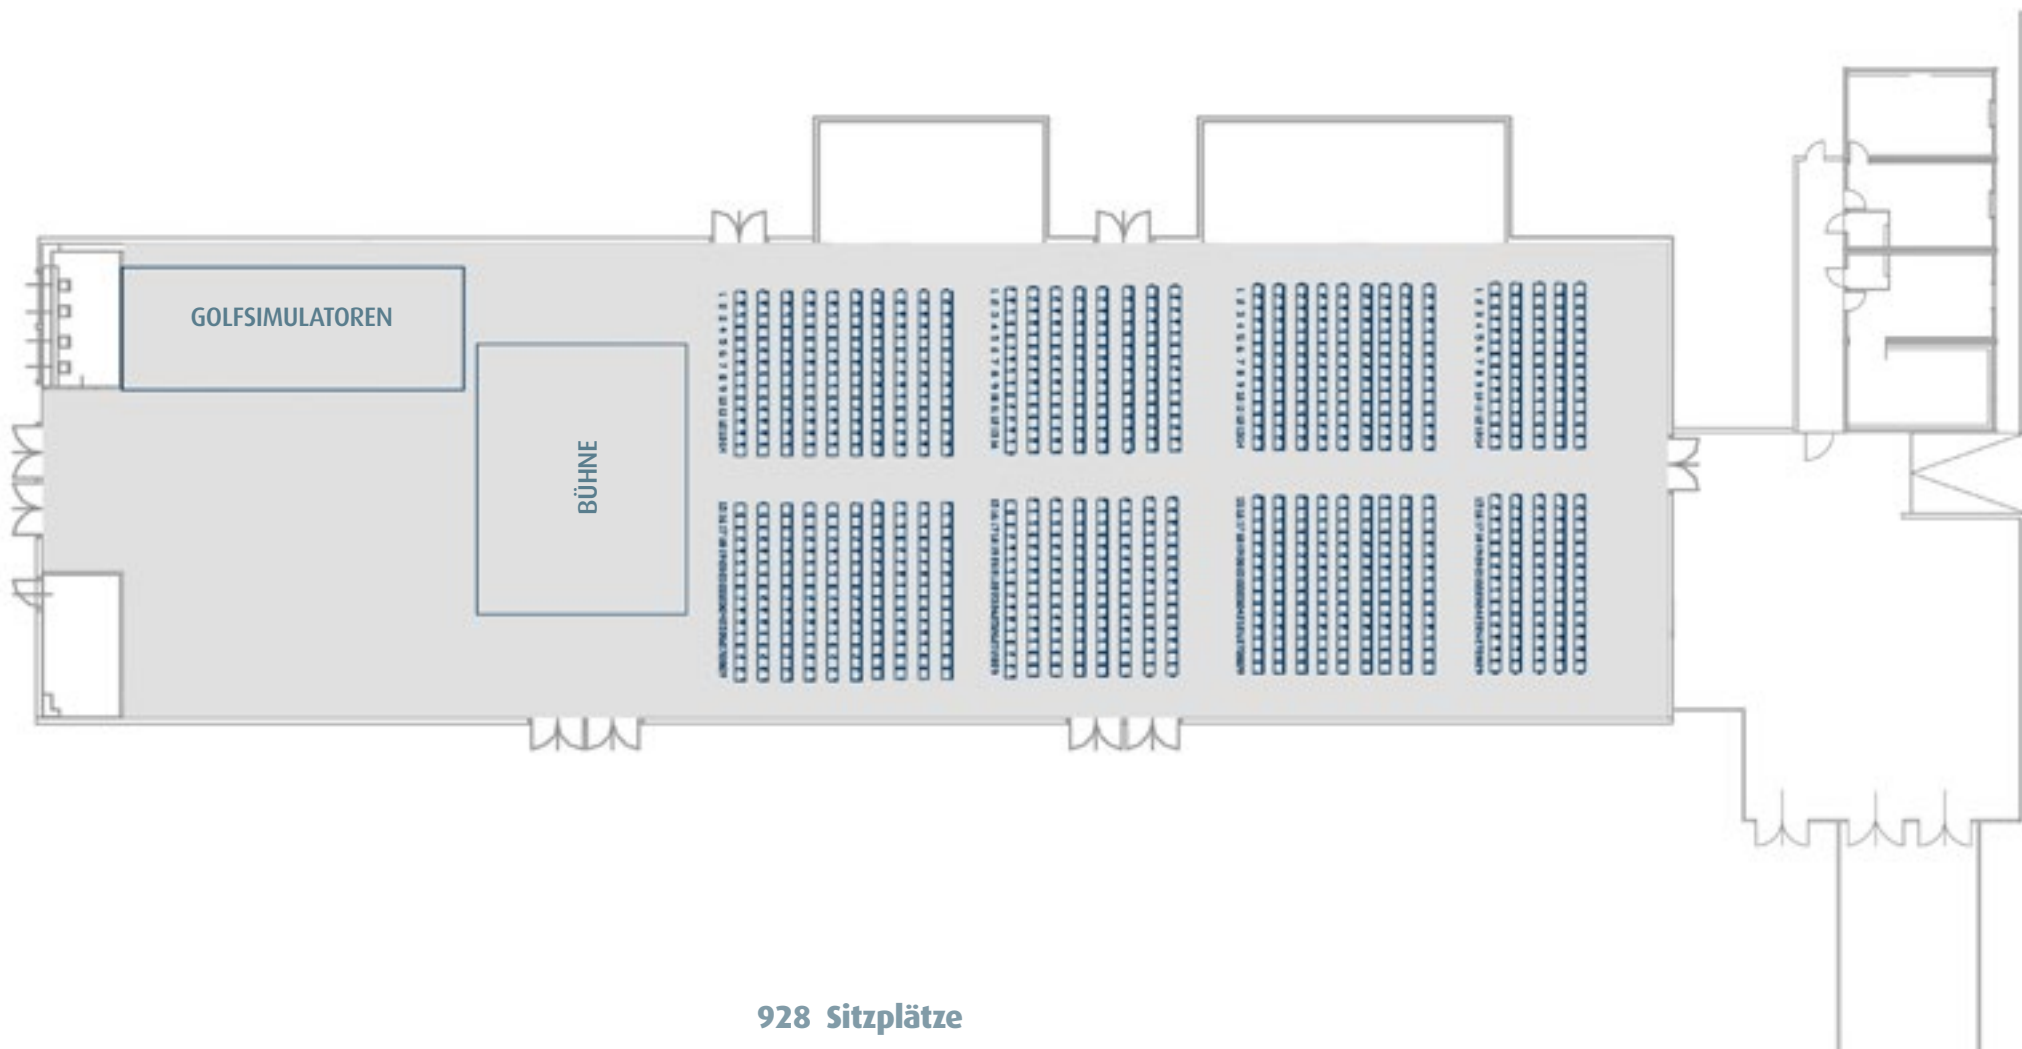

284 Sitzplätze auf 8er VIP-Tischen
ca. 160 Stehplätze auf Stehtischen

ca. 444 gesamt

352 Sitzplätze auf 8er VIP-Tischen
ca. 128 Stehplätze auf Stehtischen

ca. 480 gesamt

400 Sitzplätze auf 8er VIP-Tischen
40 Stehtische

200 - 300 Stehplätze auf Stehtischen

4 Mediawände mit Beamern
Teppichboden

928 Sitzplätze

Zufahrt zu Halle 3 + 4
und Parkplatz

-  Infopoint
-  Stiegen Obergeschoß/
Zugang Tribünen
-  Restaurant
- R1...** Nutzbare Nebenräume
-  WC Damen
-  WC Behinderte
-  WC Herren
-  Wickelraum
-  Aufzug