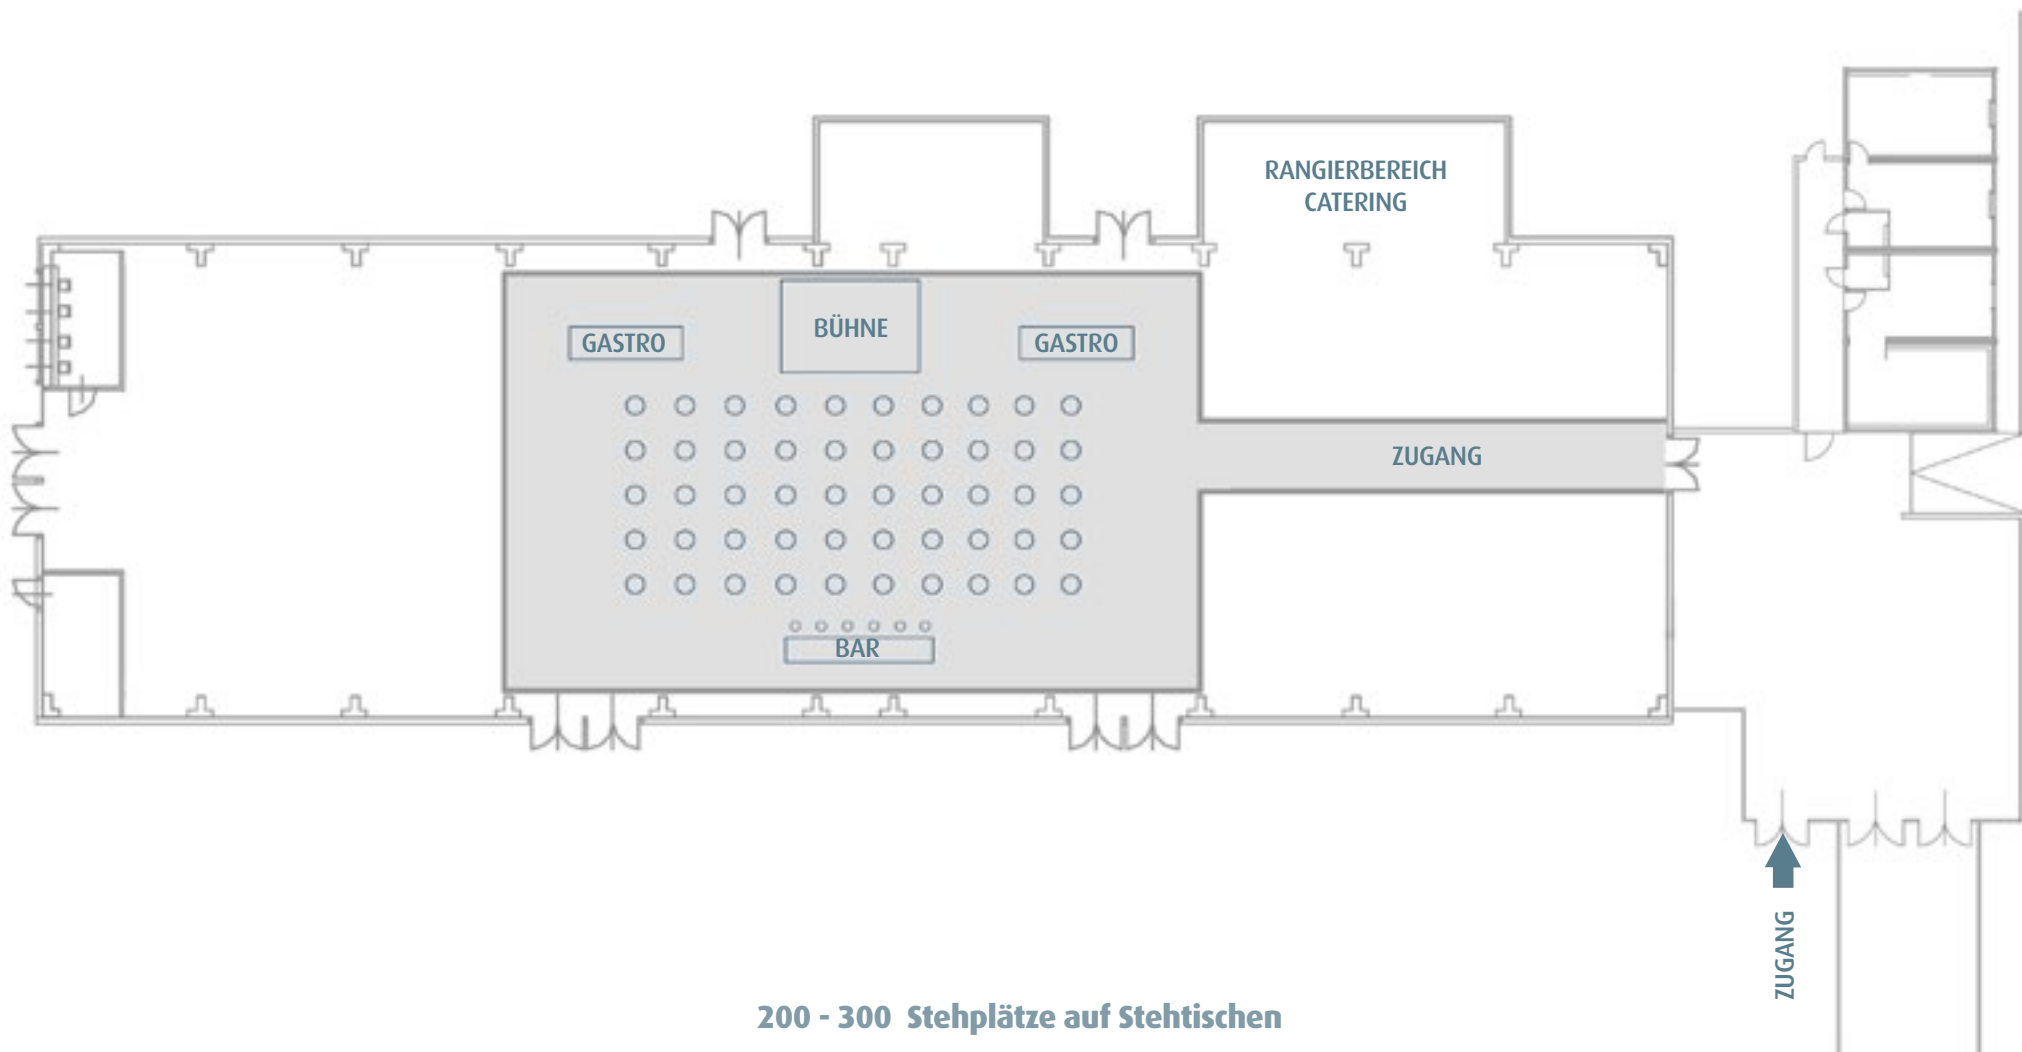

284 Sitzplätze auf 8er VIP-Tischen
ca. 160 Stehplätze auf Stehtischen

ca. 444 gesamt

352 Sitzplätze auf 8er VIP-Tischen
ca. 128 Stehplätze auf Stehtischen

ca. 480 gesamt

400 Sitzplätze auf 8er VIP-Tischen
40 Stehtische

200 - 300 Stehplätze auf Stehtischen

4 Mediawände mit Beamern
Teppichboden

928 Sitzplätze

Zufahrt zu Halle 3 + 4
und Parkplatz

-  Infopoint
-  Stiegen Obergeschoß/
Zugang Tribünen
-  Restaurant
- R1...** Nutzbare Nebenräume
-  WC Damen
-  WC Behinderte
-  WC Herren
-  Wickelraum
-  Aufzug