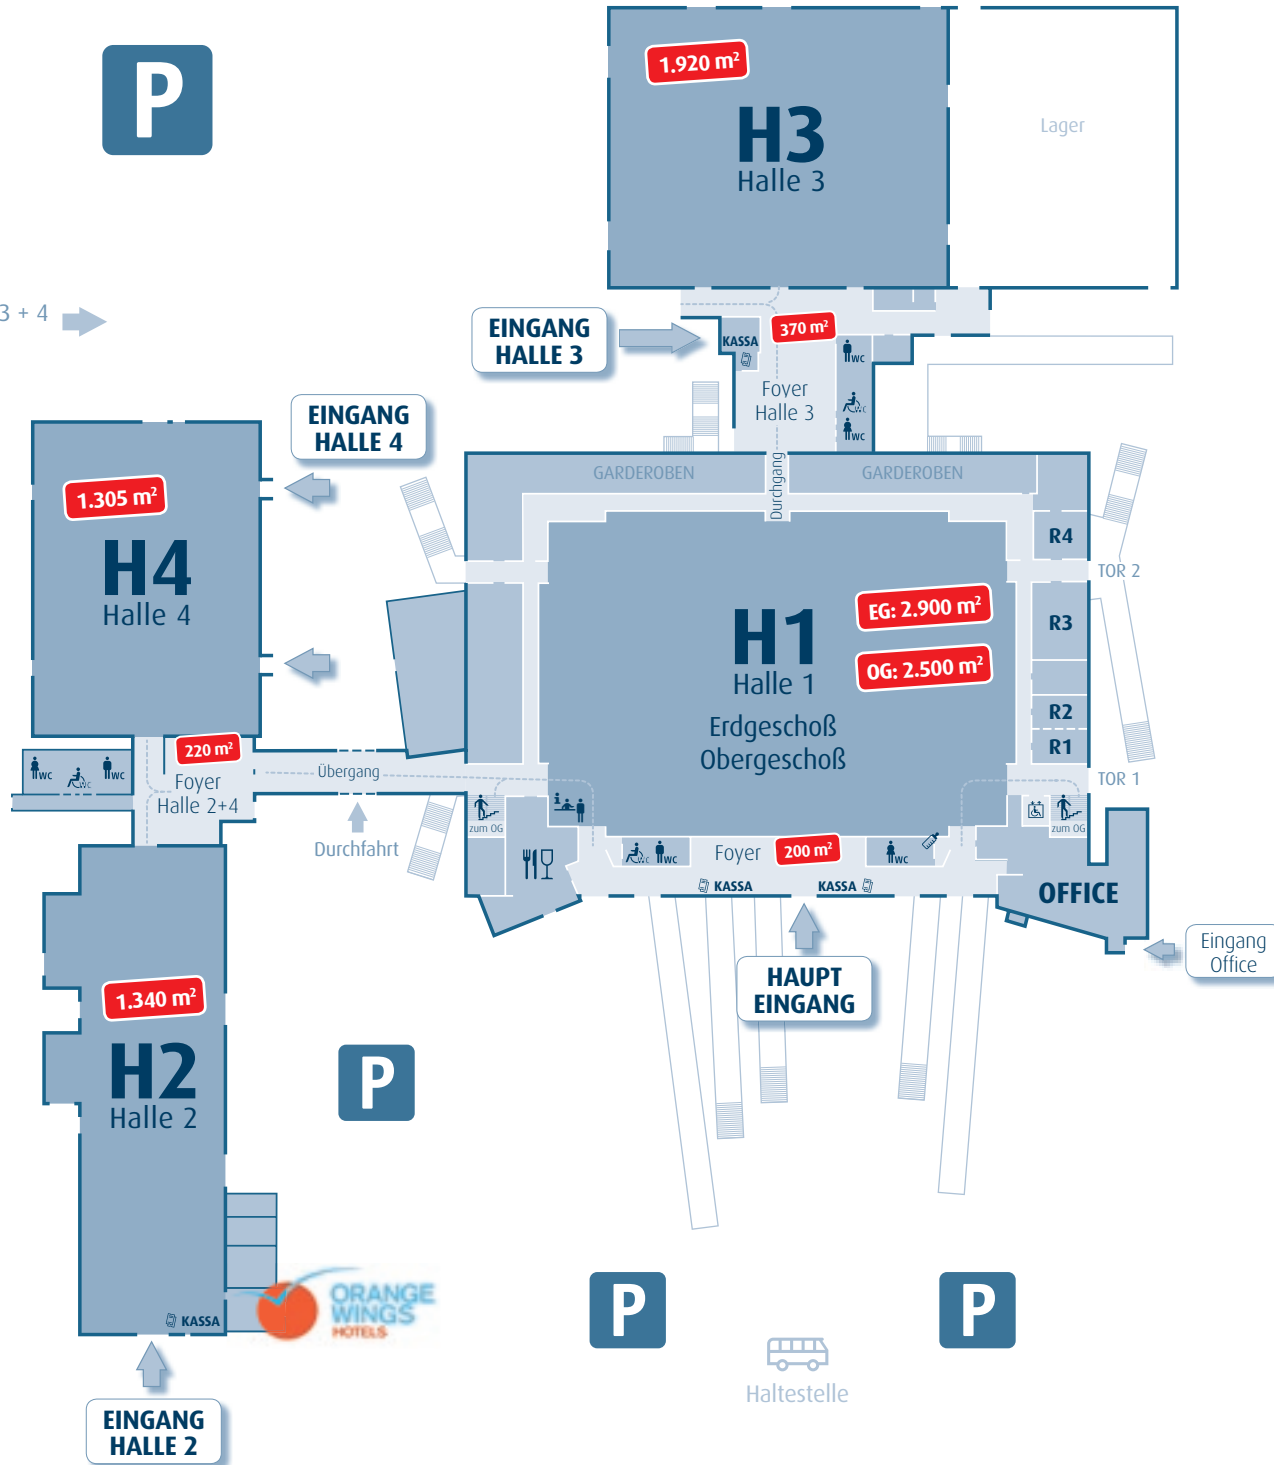

Zufahrt zu Halle 3 + 4
und Parkplatz

- Infopoint
- Stiegen Obergeschoß/
Zugang Tribünen
- Restaurant
- R1...** Nutzbare Nebenräume
- WC Damen
- WC Behinderte
- WC Herren
- Wickelraum
- Aufzug