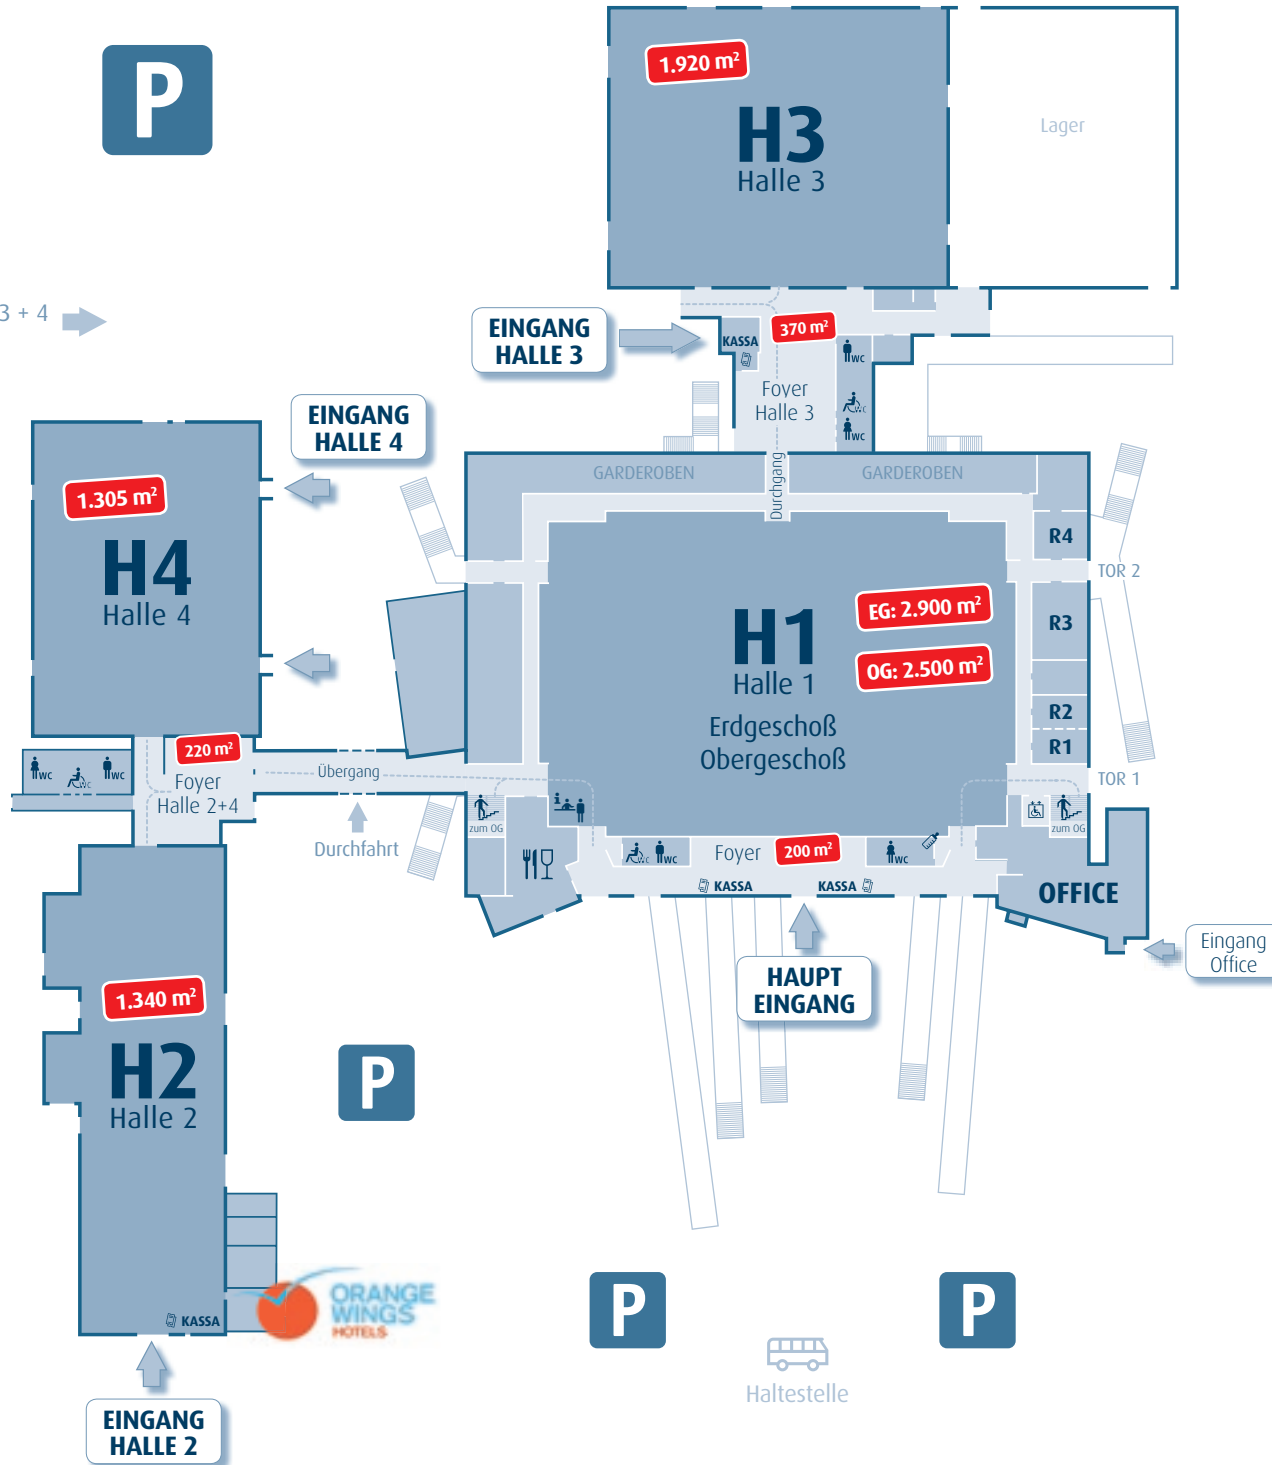

**360 Sitzplätze**

**510 Sitzplätze**

**1.000 Sitzplätze**

**1.152 Sitzplätze**

**800 Sitzplätze auf  
8er VIP-Tischen**

Zufahrt zu Halle 3 + 4  
und Parkplatz

- Infopoint
- Stiegen Obergeschoß/  
Zugang Tribünen
- Restaurant
- R1...** Nutzbare Nebenräume
- WC Damen
- WC Behinderte
- WC Herren
- Wickelraum
- Aufzug