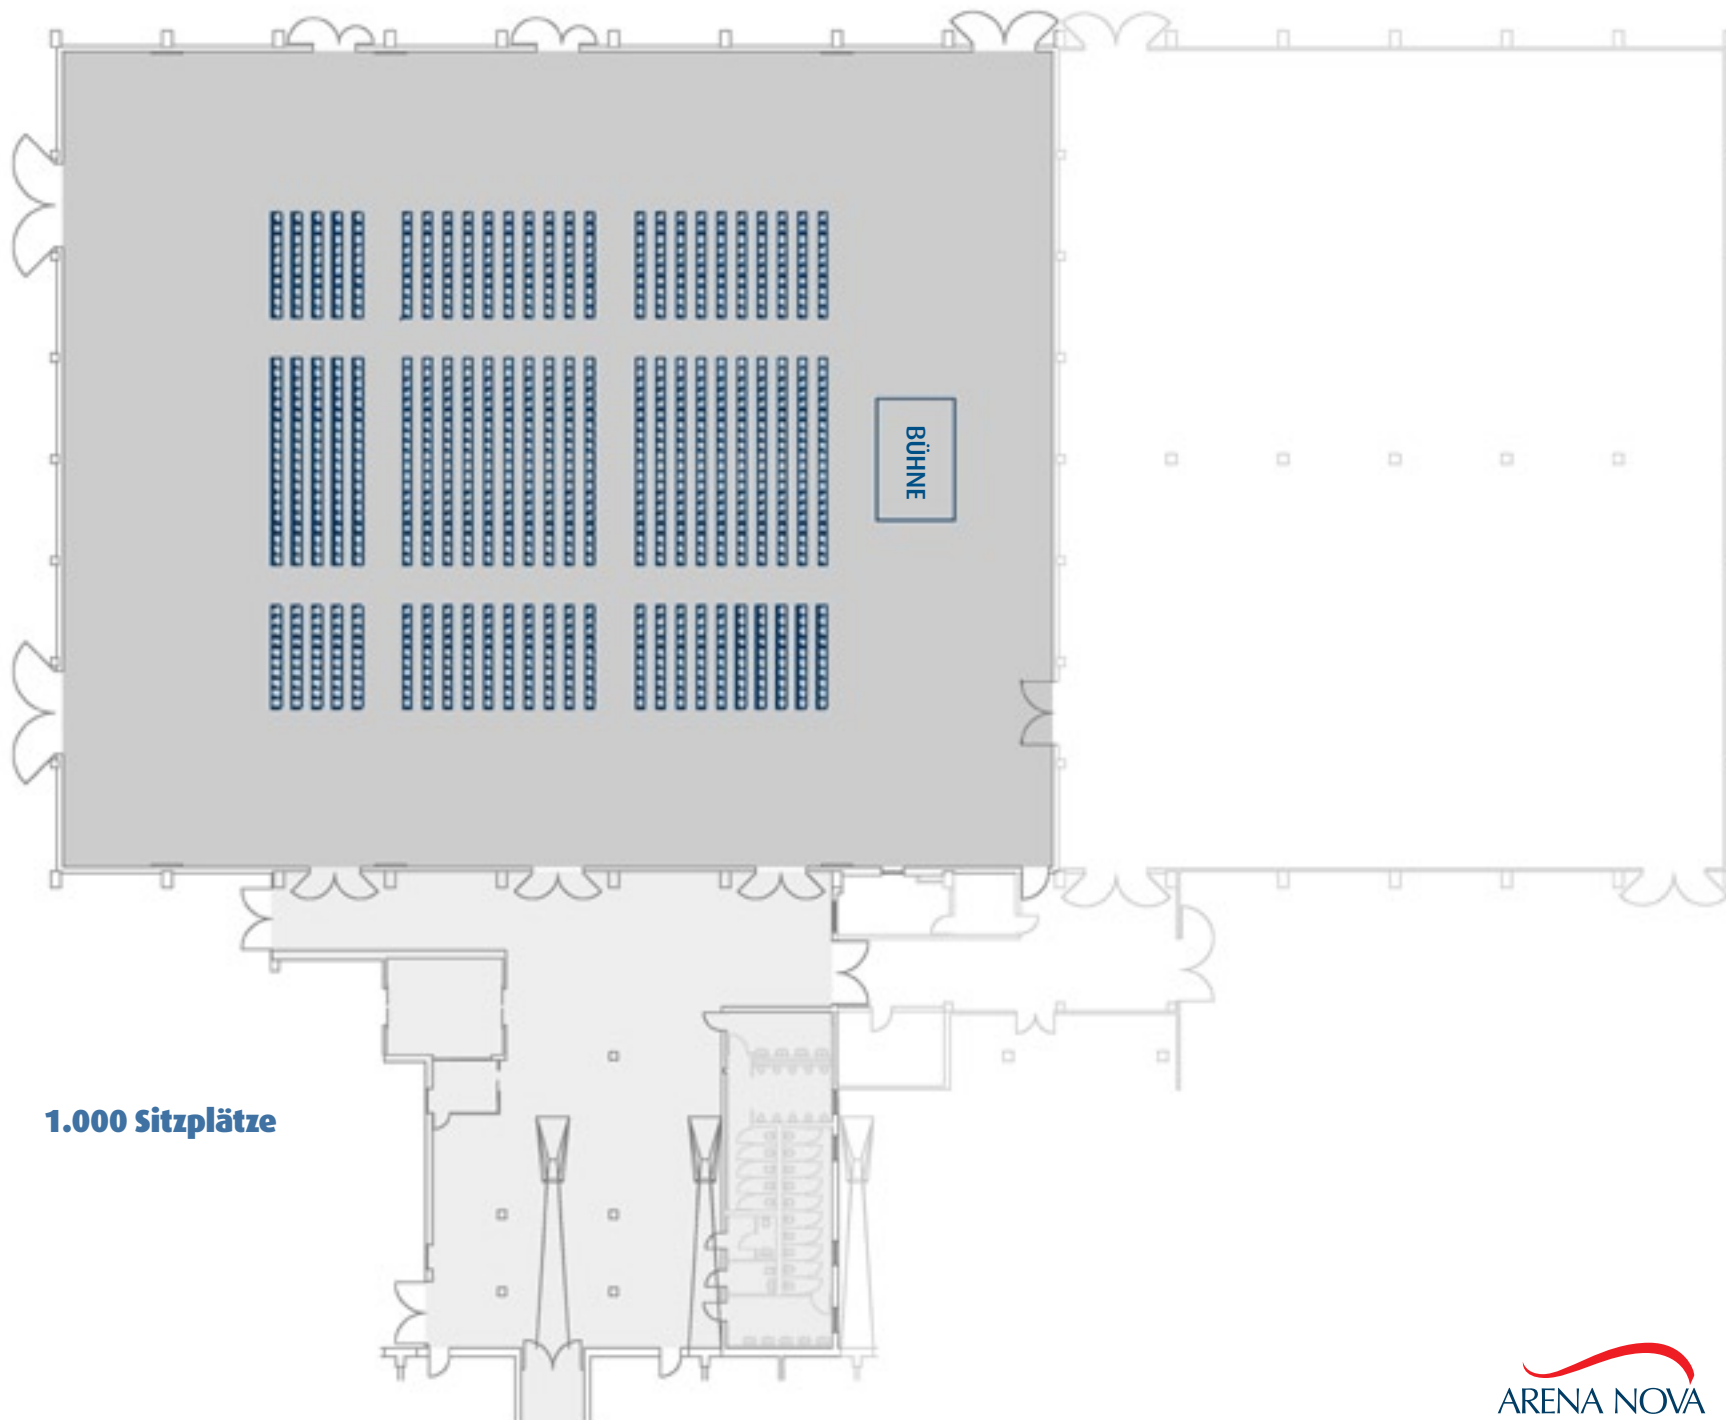

**360 Sitzplätze**

**510 Sitzplätze**

**1.000 Sitzplätze**

**1.152 Sitzplätze**

**800 Sitzplätze auf  
8er VIP-Tischen**

Zufahrt zu Halle 3 + 4  
und Parkplatz

- Infopoint
- Stiegen Obergeschoß/  
Zugang Tribünen
- Restaurant
- R1...** Nutzbare Nebenräume
- WC Damen
- WC Behinderte
- WC Herren
- Wickelraum
- Aufzug