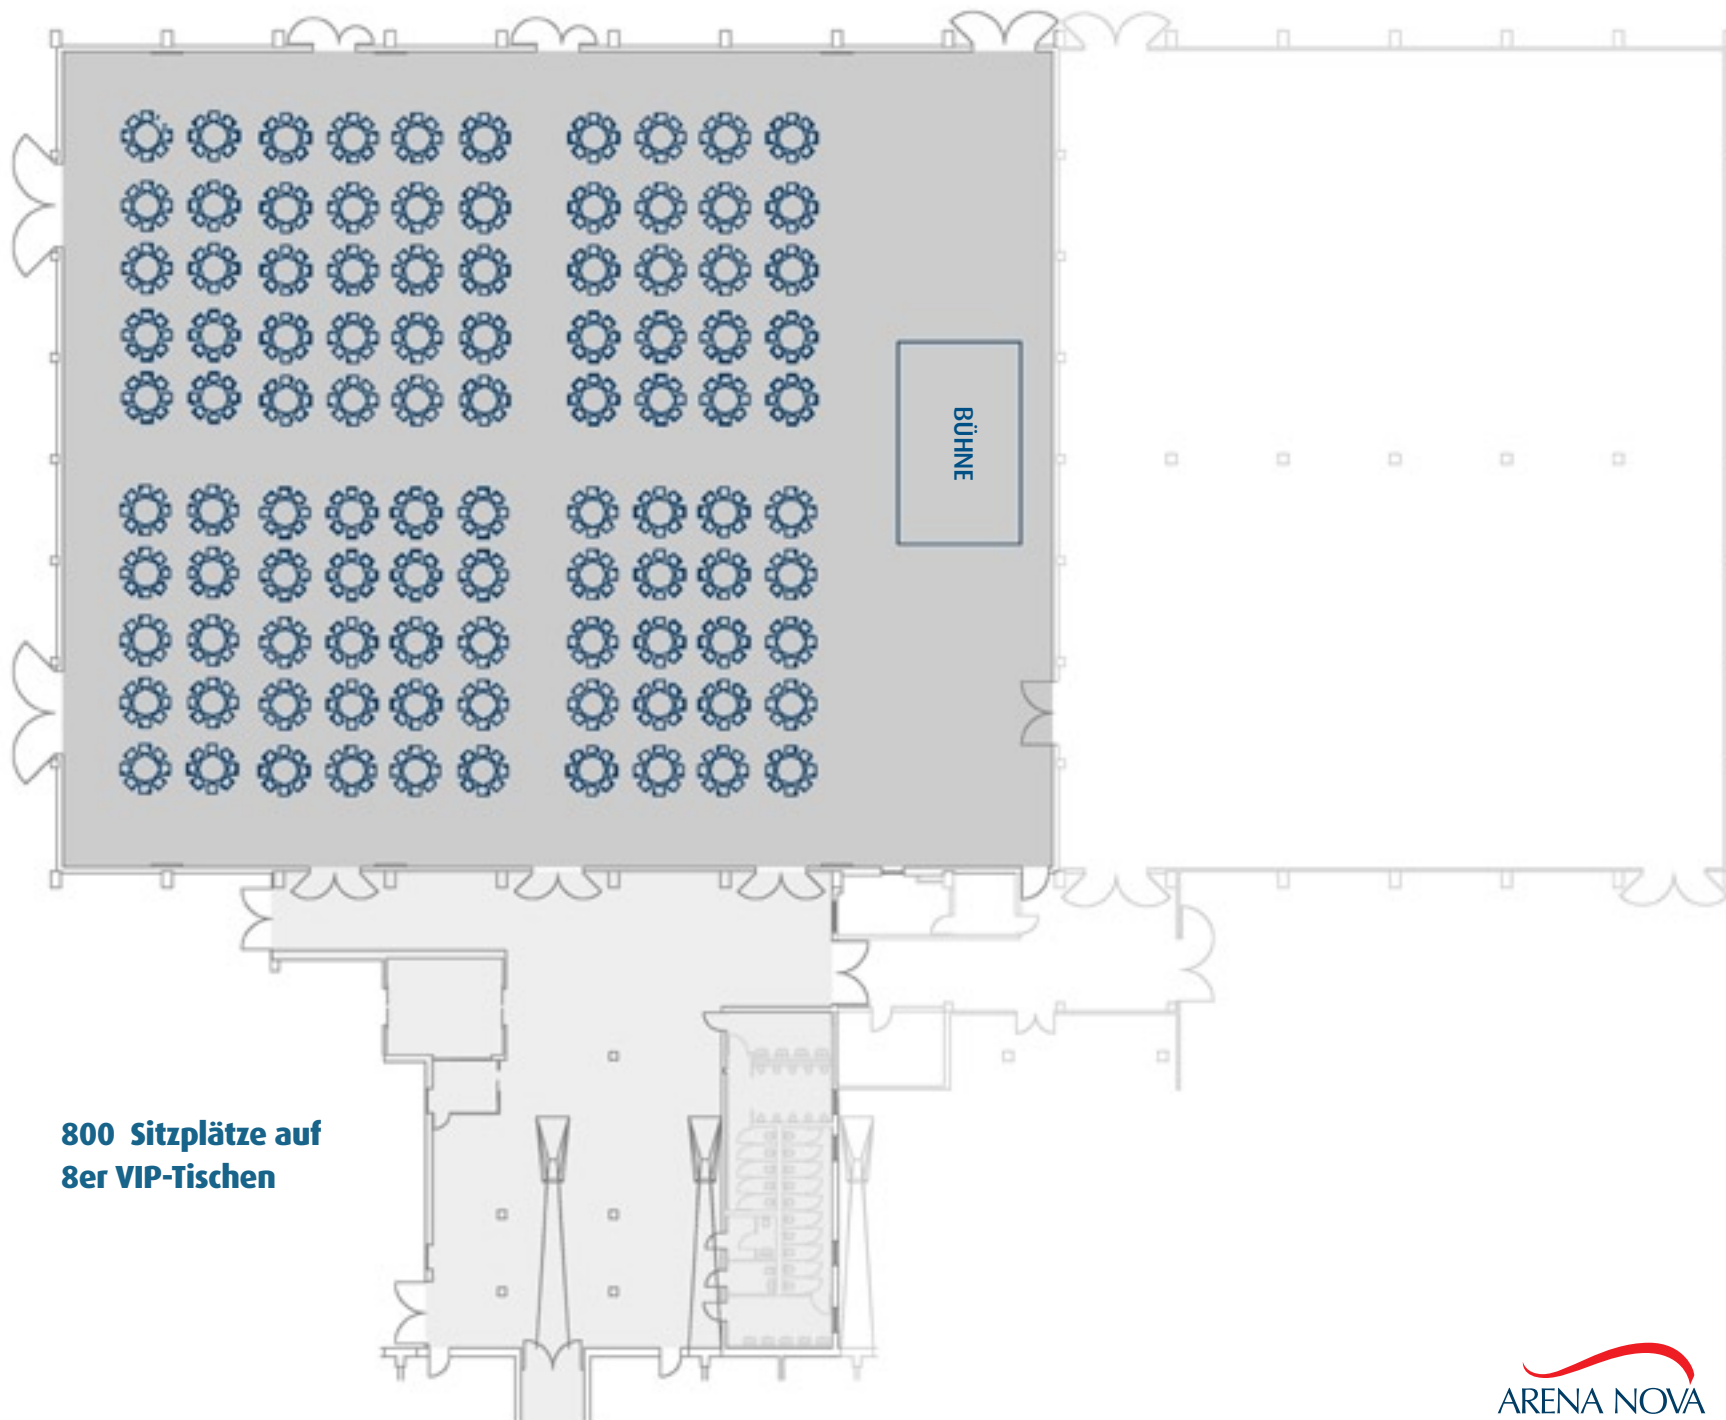

**360 Sitzplätze**

**510 Sitzplätze**

**1.000 Sitzplätze**

**1.152 Sitzplätze**

**800 Sitzplätze auf  
8er VIP-Tischen**

Zufahrt zu Halle 3 + 4  
und Parkplatz

- Infopoint
- Stiegen Obergeschoß/  
Zugang Tribünen
- Restaurant
- R1...** Nutzbare Nebenräume
- WC Damen
- WC Behinderte
- WC Herren
- Wickelraum
- Aufzug