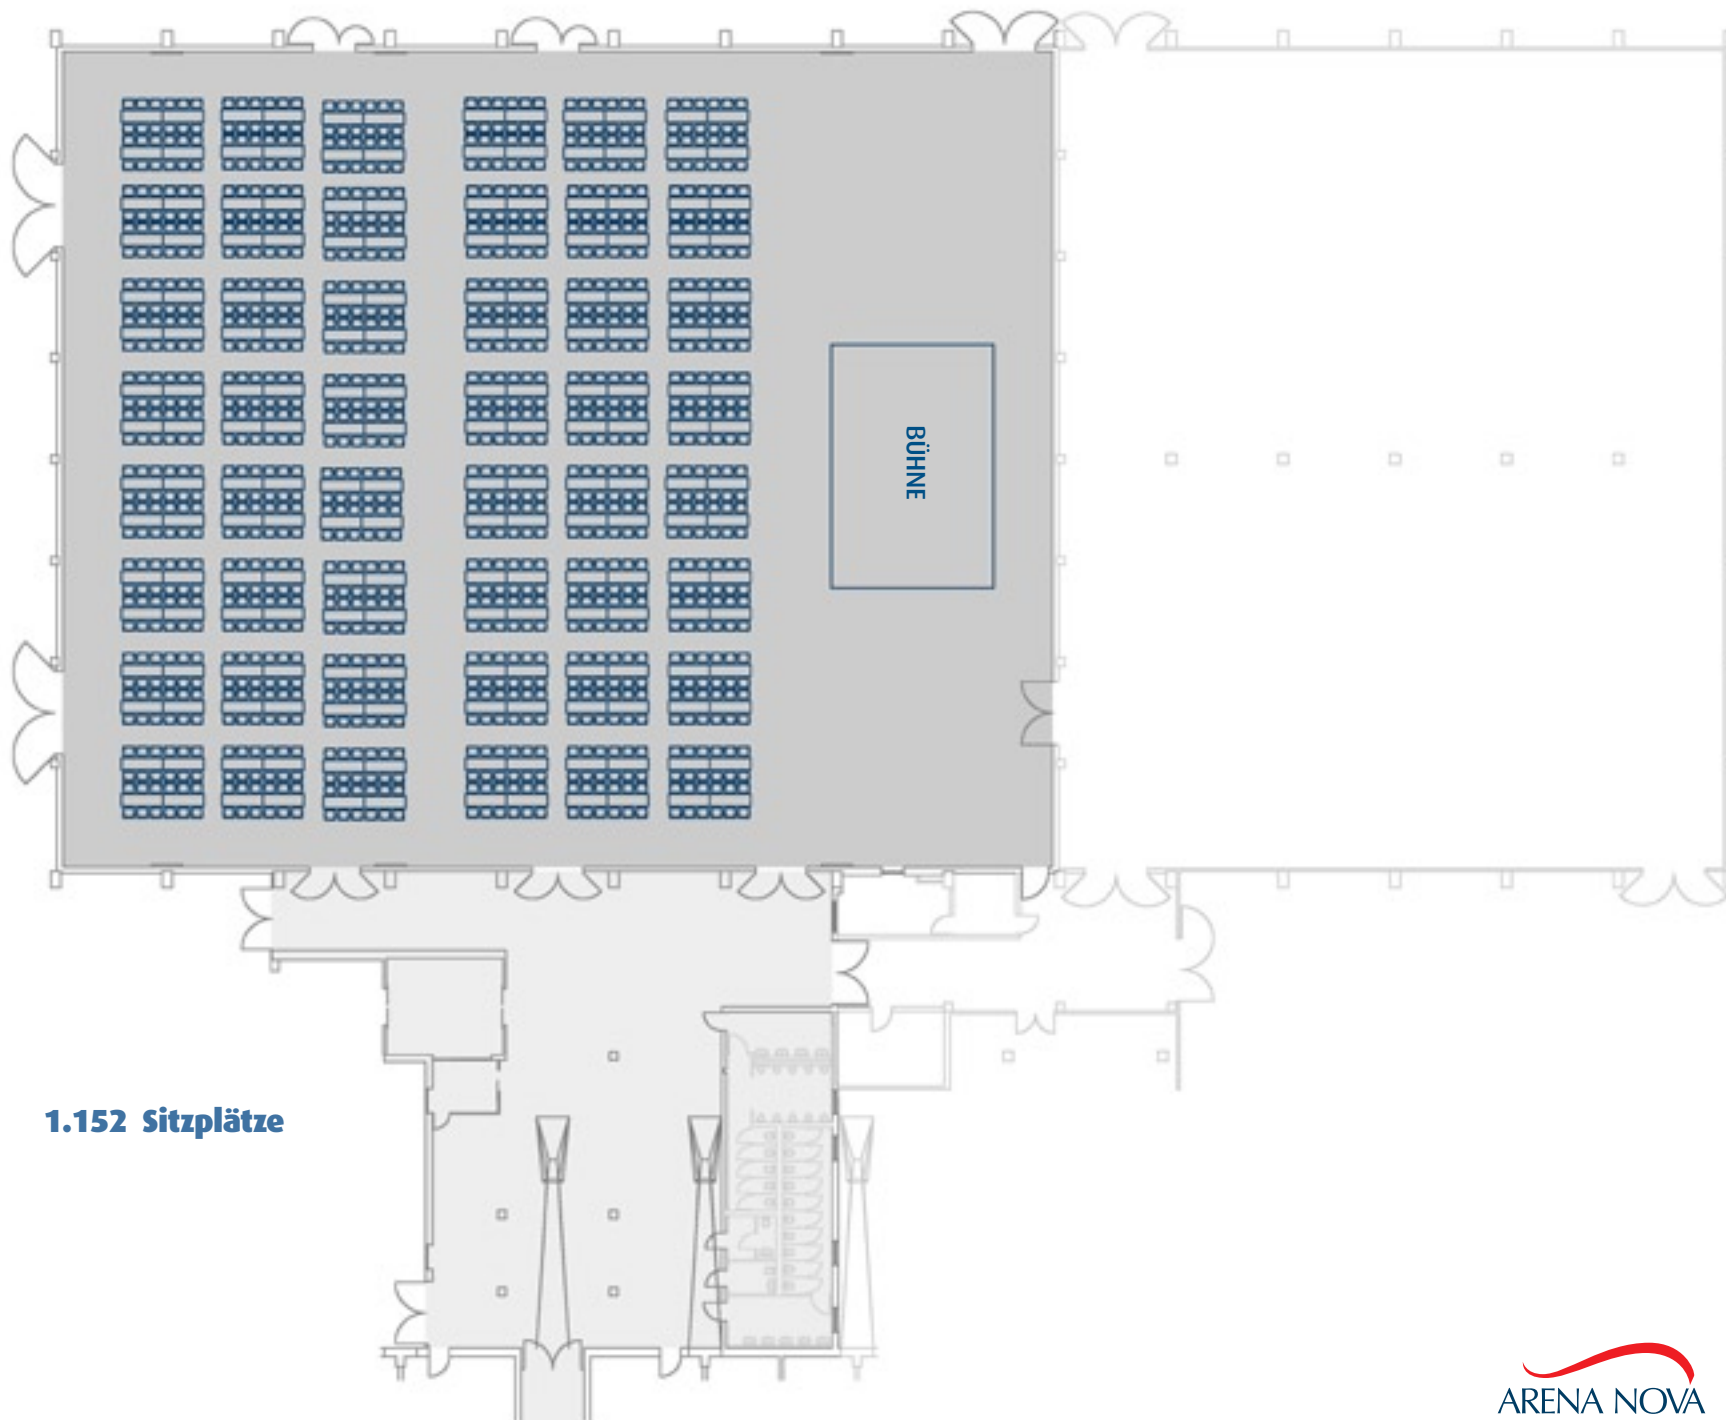

**360 Sitzplätze**

**510 Sitzplätze**

**1.000 Sitzplätze**

**1.152 Sitzplätze**

**800 Sitzplätze auf  
8er VIP-Tischen**

Zufahrt zu Halle 3 + 4  
und Parkplatz

- Infopoint
- Stiegen Obergeschoß/  
Zugang Tribünen
- Restaurant
- R1...** Nutzbare Nebenräume
- WC Damen
- WC Behinderte
- WC Herren
- Wickelraum
- Aufzug