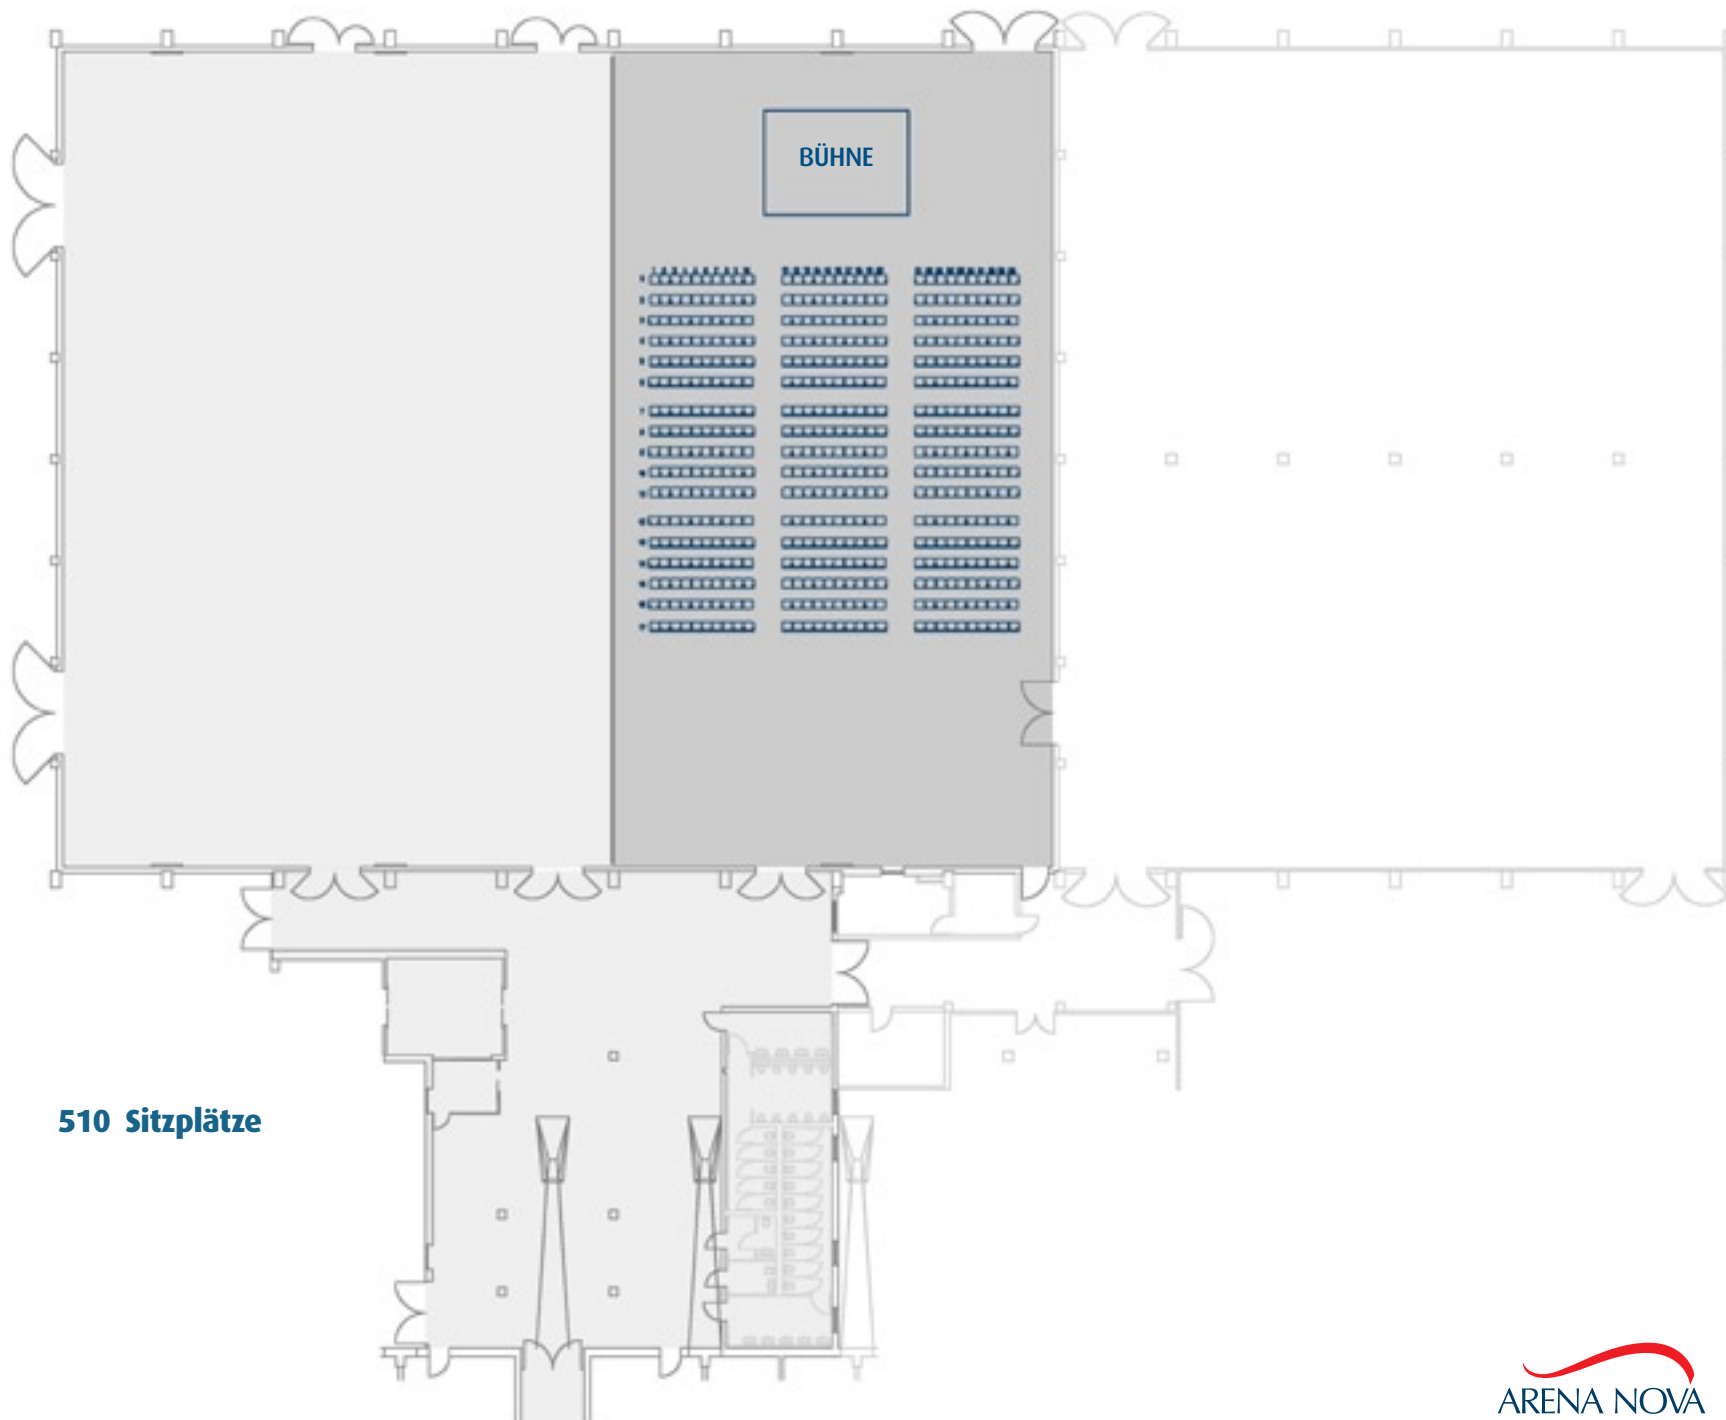

**360 Sitzplätze**

**510 Sitzplätze**

**1.000 Sitzplätze**

**1.152 Sitzplätze**

**800 Sitzplätze auf  
8er VIP-Tischen**

Zufahrt zu Halle 3 + 4  
und Parkplatz

- Infopoint
- Stiegen Obergeschoß/  
Zugang Tribünen
- Restaurant
- R1...** Nutzbare Nebenräume
- WC Damen
- WC Behinderte
- WC Herren
- Wickelraum
- Aufzug