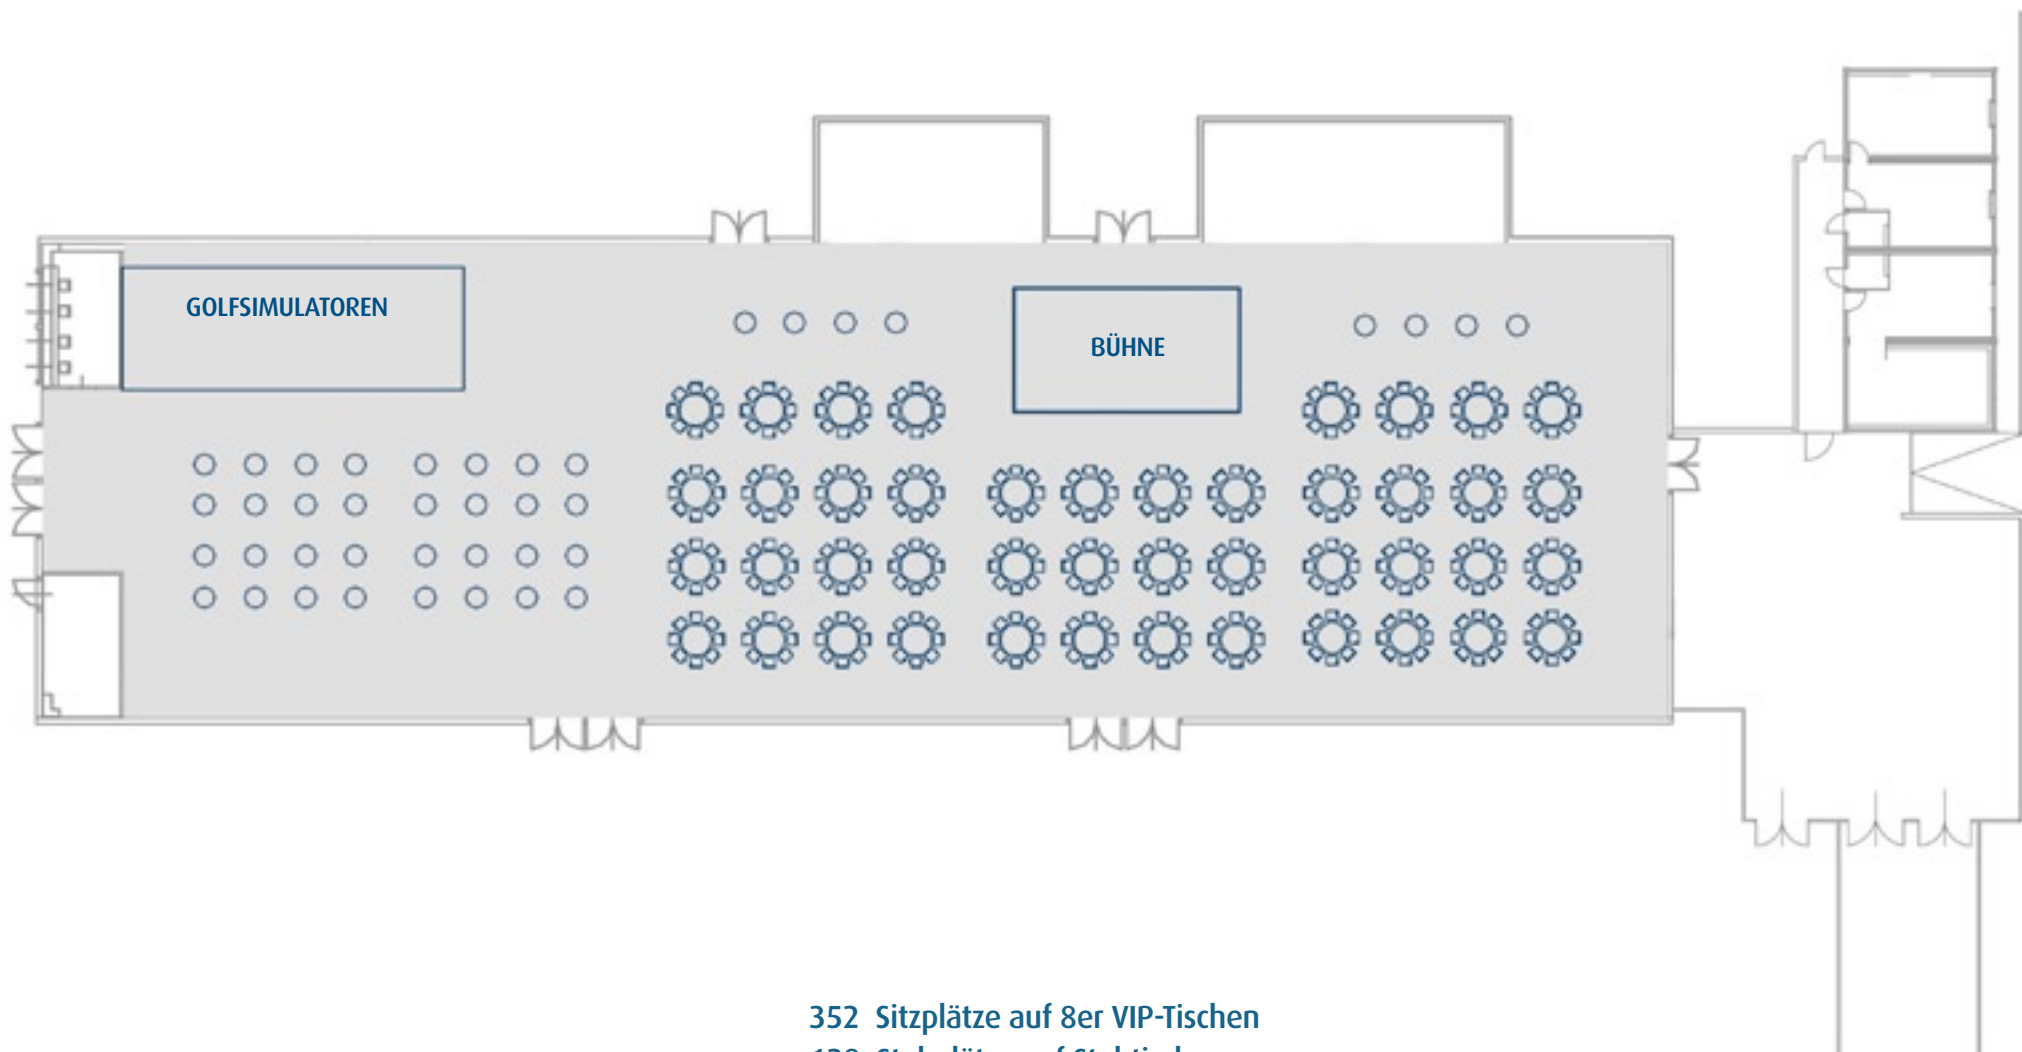

284 Sitzplätze auf 8er VIP-Tischen
ca. 160 Stehplätze auf Stehtischen

ca. 444 gesamt

352 Sitzplätze auf 8er VIP-Tischen
ca. 128 Stehplätze auf Stehtischen

ca. 480 gesamt

200 - 300 Stehplätze auf Stehtischen

4 Mediawände mit Beamern
Teppichboden

928 Sitzplätze

Zufahrt zu Halle 3 + 4
und Parkplatz

- Infopoint
- Stiegen Obergeschoß/
Zugang Tribünen
- Restaurant
- R1...** Nutzbare Nebenräume
- WC Damen
- WC Behinderte
- WC Herren
- Wickelraum
- Aufzug