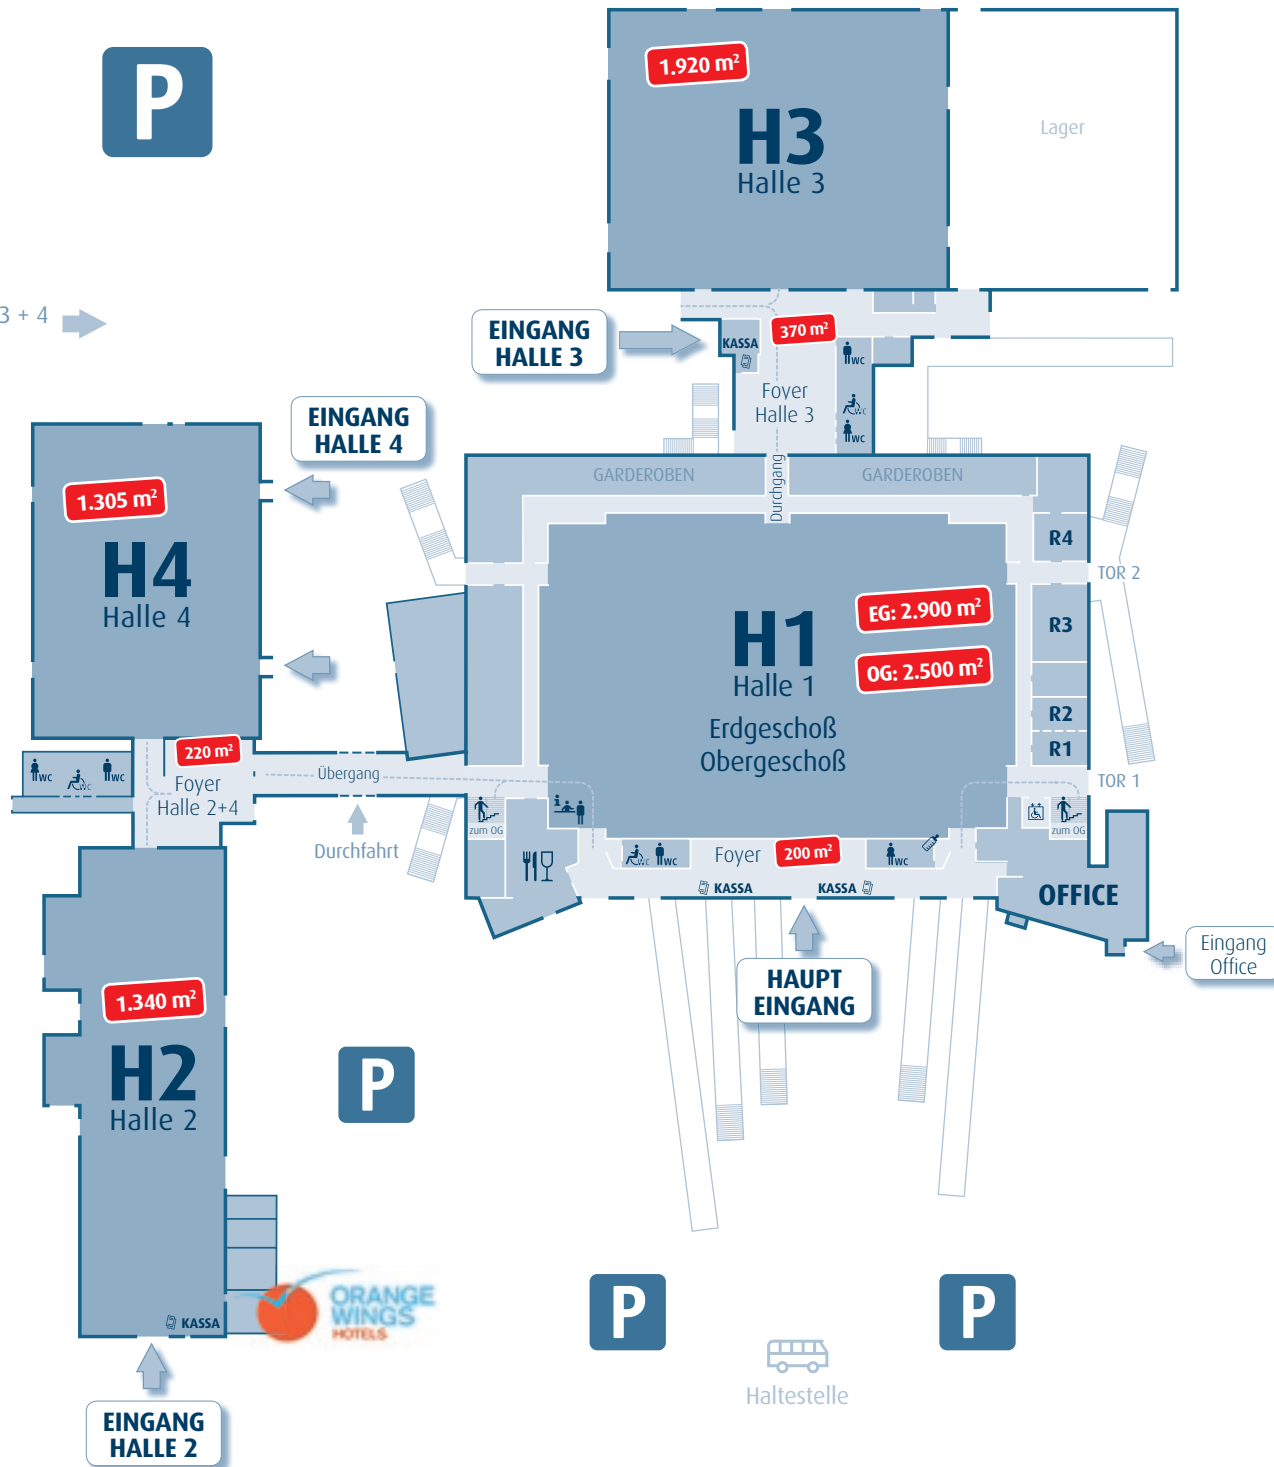

284 Sitzplätze auf 8er VIP-Tischen
ca. 160 Stehplätze auf Stehtischen

ca. 444 gesamt

352 Sitzplätze auf 8er VIP-Tischen
ca. 128 Stehplätze auf Stehtischen

ca. 480 gesamt

200 - 300 Stehplätze auf Stehtischen

4 Mediawände mit Beamern
Teppichboden

928 Sitzplätze

Zufahrt zu Halle 3 + 4
und Parkplatz

- Infopoint
- Stiegen Obergeschoß/
Zugang Tribünen
- Restaurant
- R1...** Nutzbare Nebenräume
- WC Damen
- WC Behinderte
- WC Herren
- Wickelraum
- Aufzug