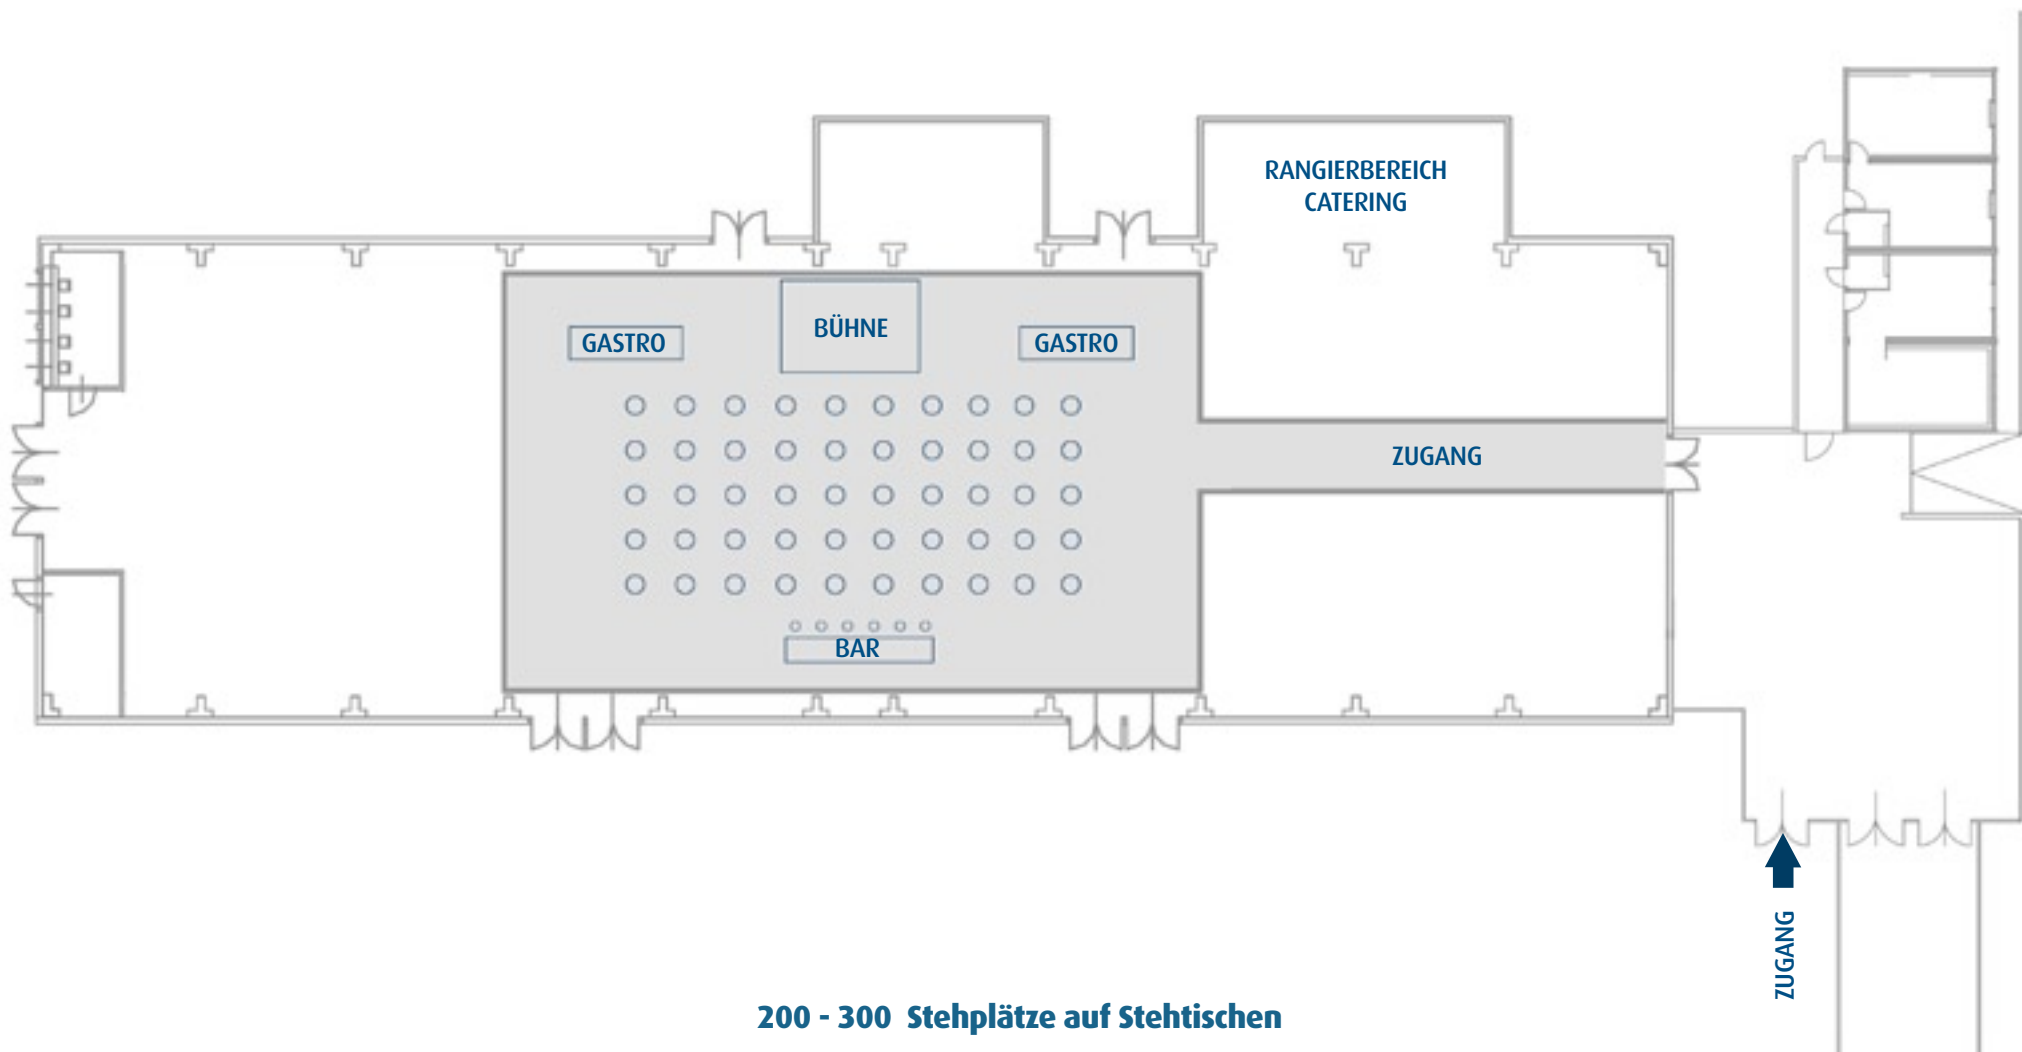

284 Sitzplätze auf 8er VIP-Tischen
ca. 160 Stehplätze auf Stehtischen

ca. 444 gesamt

352 Sitzplätze auf 8er VIP-Tischen
ca. 128 Stehplätze auf Stehtischen

ca. 480 gesamt

200 - 300 Stehplätze auf Stehtischen

4 Mediawände mit Beamern
Teppichboden

928 Sitzplätze

Zufahrt zu Halle 3 + 4
und Parkplatz

- Infopoint
- Stiegen Obergeschoß/
Zugang Tribünen
- Restaurant
- R1...** Nutzbare Nebenräume
- WC Damen
- WC Behinderte
- WC Herren
- Wickelraum
- Aufzug