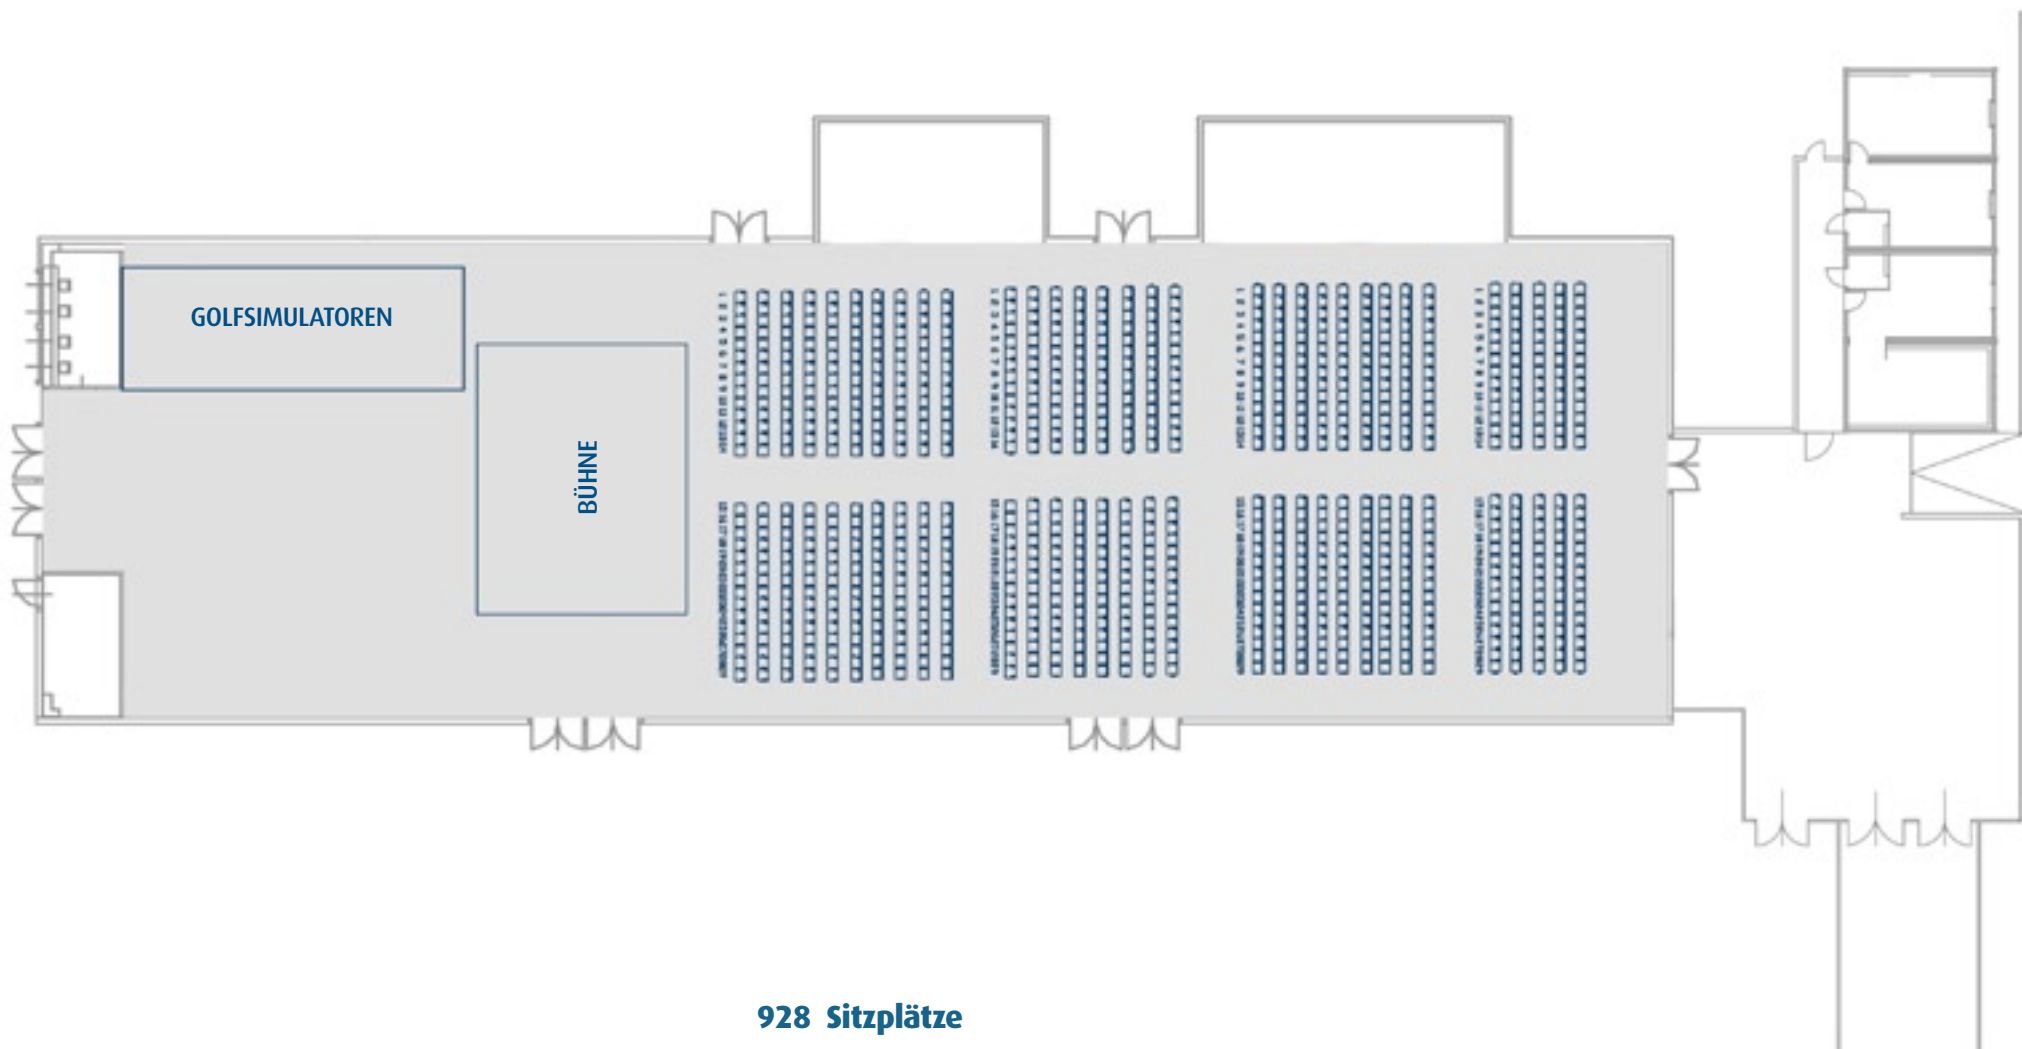

284 Sitzplätze auf 8er VIP-Tischen
ca. 160 Stehplätze auf Stehtischen

ca. 444 gesamt

352 Sitzplätze auf 8er VIP-Tischen
ca. 128 Stehplätze auf Stehtischen

ca. 480 gesamt

200 - 300 Stehplätze auf Stehtischen

4 Mediawände mit Beamern
Teppichboden

928 Sitzplätze

Zufahrt zu Halle 3 + 4
und Parkplatz

- Infopoint
- Stiegen Obergeschoß/
Zugang Tribünen
- Restaurant
- R1...** Nutzbare Nebenräume
- WC Damen
- WC Behinderte
- WC Herren
- Wickelraum
- Aufzug